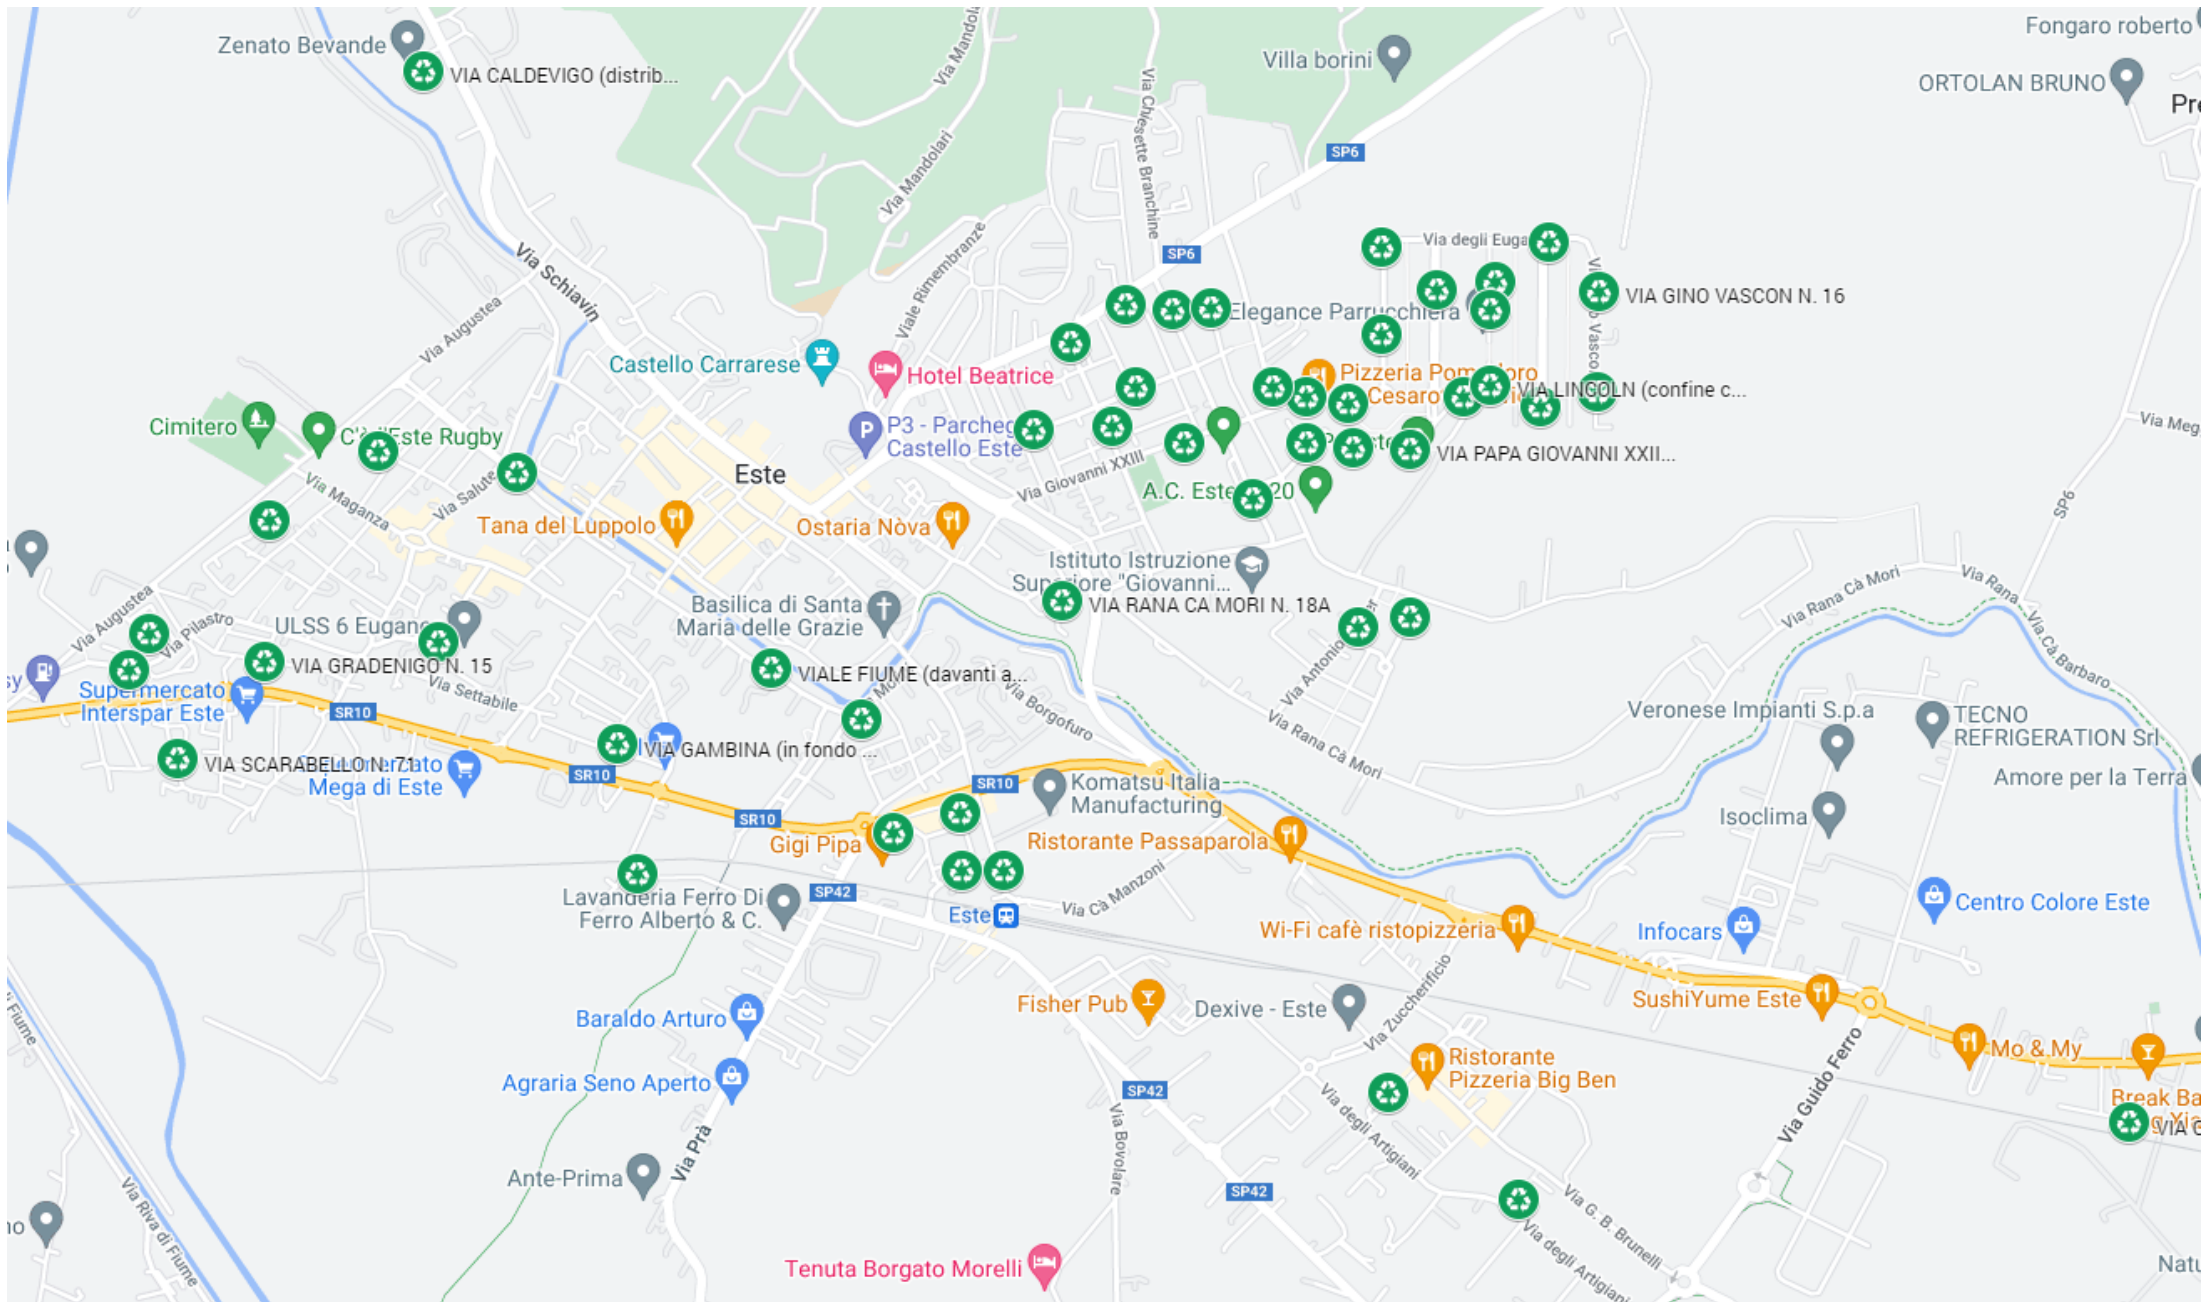

ISOLE ECOLOGICHE DI ESTE

POSTAZIONI

- CASA DI RIPOSO SANTA TECLA
- VIA A. CORRADINI (DI FRONTE ASSICURAZIONI UNIPOLSAI)
- VIA A. LINCOLN (CONFINO CON PIAZZA GUARIENTO DA VIA PAPA GIOVANNI XXIII)
- VIA A. LINCOLN, 31
- VIA A. LINCOLN, 47
- VIA A. SOSTER, 37 (ISOLA ECOLOGICA)
- VIA CALDEVIGO (DISTRIBUTORE BEVANDE ZENATO)
- VIA DEGLI ARTIGIANI (ECOCENTRO)
- VIA DEGLI EUGANEI (DAVANTI VIA GUARIENTO)
- VIA DELLO STADIO, 19 (DAVANTI PISCINE)
- VIA EZIO FRANCESCHINI, 30
- VIA FIUME (DAVANTI PATRONATO REDENTORE)
- VIA FRATELLI CERVI, 89
- VIA G.B. BRUNELLI, 4 (DIETRO GUARDIA DI FINANZA)
- VIA GAMBINA (SUPERMERCATO LIDL IN FONDO ALLA VIA)
- VIA GINO VASCON, 1
- VIA GINO VASCON, 16
- VIA GRADENIGO, 15
- VIA MARTIN LUTHER KING, 13 (DAVANTI PARCHEGGIO)
- VIA MARTIN LUTHER KING, 16
- VIA MEGGIARO (PARCHEGGIO DAVANTI CHIESA)
- VIA MOLINI, 12
- VIA MONTE CERRO, 1
- VIA OLMO (SOTTO ARGINE)
- VIA P.C. TACITO (DAVANTI PARCHEGGIO CIMITERO)
- VIA PAPA GIOVANNI XXIII, 76 (SCALA B)
- VIA PAPA GIOVANNI XXIII, 78/A
- VIA PAPA GIOVANNI XXIII, 86 (INCROCIO VIA ROBERT BADEN-POWELL)
- VIA PIAZZALE CORRADINI (PARCHEGGIO STAZIONE)
- VIA PIAZZETTA CA' PESARO
- VIA PILASTRO, 69
- VIA PRINCIPE AMEDEO, 43c (DIETRO KOMATSU STRADA X STAZIONE)
- VIA PROSDOCIMI (VECCHIA ENEL)
- VIA PROSDOCIMI, 29
- VIA RANA CA' MORI, 18/A
- VIA SALVO D'ACQUISTO, 10
- VIA SALVO D'ACQUISTO, 34
- VIA SAN FERMO (DAVANTI OSPEDALE)
- VIA SARTORI BOROTTO, 2
- VIA SARTORI BOROTTO, 18
- VIA SCARABELLO, 71 (C. COMM. EXTENSE)
- VIA TADDEO D'ESTE, 3
- VIA TIRO A SEGNO, 6 (CAMPO AUGUSTEO)
- VIA ZUCCHERIFICIO (FIANCO SX IDEA MARKET)
- loc. DESERTO VIA PAOLO II (DAVANTI CAMPO SPORTIVO)
- loc. MOTTA VIA CORTELLAZZO
- loc. PRA' VIA CHIESA PRA' N. 32
- VIA PAPA GIOVANNI XXIII (PICCOLO PARCHEGGIO DAVANTI VIA GUARIENTO)
- VIA PAPA GIOVANNI XXIII, 11 (META' RETTILINEO DIREZIONE POSTE)
- VIA PAPA GIOVANNI XXIII, 46