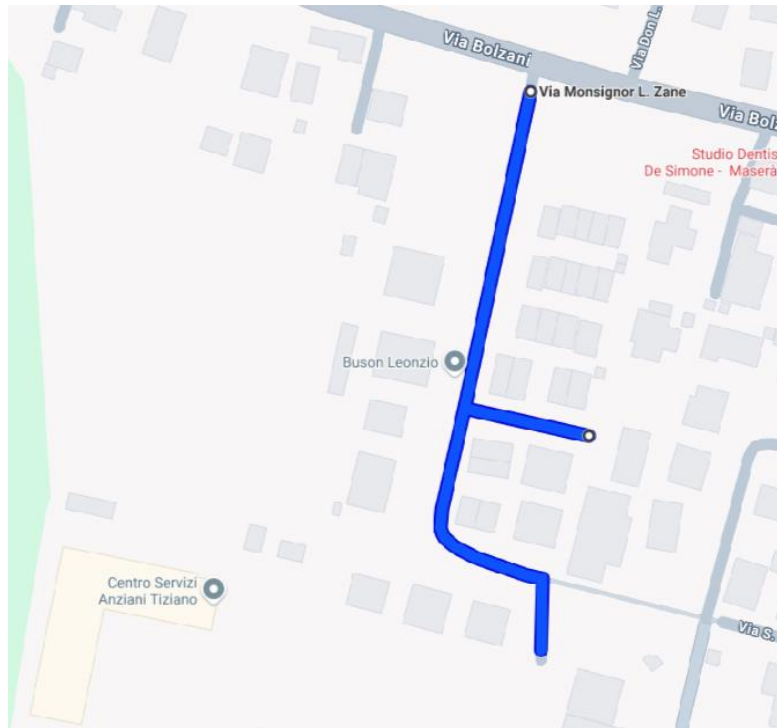

VIA PAPA GIOVANNI XXIII

VIALE DEI KENNEDY

VIA GRIGOLON

VIA MONSIGNOR LUIGI ZANE

VIA DON LUIGI STURZO

VIA FRANCESCO PETRARCA

VIA BOLZANI

ROTONDA VICINO AL EUROSPIN

VIA CONSELVANA

VIALE DELLO SPORT

VIALE DELLE OLIMPIADI

VIA DEGLI ALPINI

VIA GIORNO PERLASCA

VIA ROMA (DAL SEMAFORO DEL CENTRO FINO A BERTIPAGLIA)

PIAZZA PAPA GIOVANNI PAOLO II

VIALE SANDRO PERTINI (IL LATO FRONTE VIA CONSELVANA)

PIAZZA DEL VOLONTARIATO

PIAZZA DEL DONATORE

PIAZZA MUNICIPIO

VICOLO BOVASSI (QUELLO CHE SBOCCA DI FRONTE ALLA SBARRA DELLA PIAZZA DEL DONATORE)

ZONA DAVANTI LA CHIESA VICINO VIALE KENNEDY

ZONA CENTRALE BERTIPAGLIA

ZONE VIA DON LUIGI BOVO

VIA SAN MARIANO

VIA SANTO STEFANO

VIA SAN FRANCESCO

VIA ALCIDE DE GASPERI

VIA ENRICO MATTEI

VIA VERDI

STRADINA ALIPER SOTTO I PINI