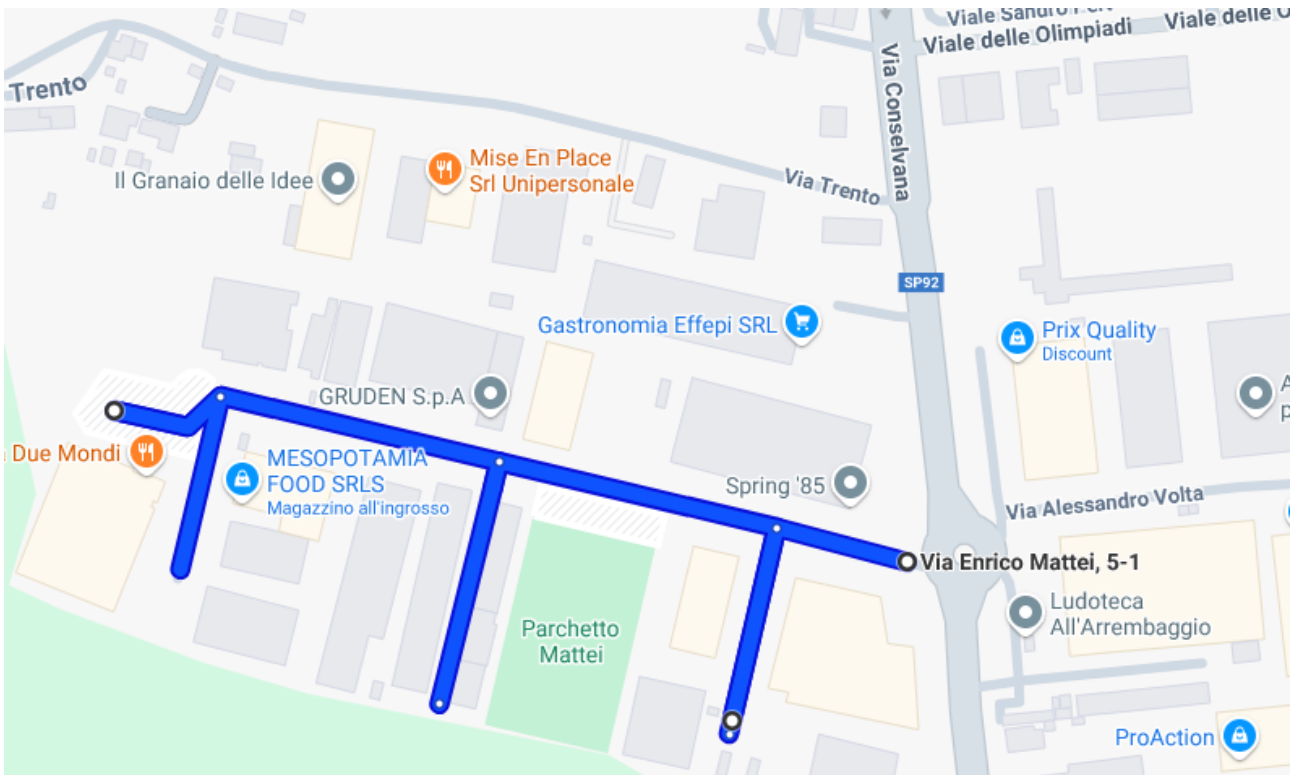

VIA PAPA GIOVANNI XXIII

VIALE DEI KENNEDY

VIA GRIGOLON

VIA MONSIGNOR LUIGI ZANE

VIA DON LUIGI STURZO

VIA FRANCESCO PETRARCA

VIA BOLZANI

ROTONDA VICINO AL EUROSPIN

VIA CONSELVANA

VIALE DELLO SPORT

VIALE DELLE OLIMPIADI

VIA DEGLI ALPINI

VIA GIORNO PERLASCA

VIA ROMA (DAL SEMAFORO DEL CENTRO FINO A BERTIPAGLIA)

PIAZZA PAPA GIOVANNI PAOLO II

VIALE SANDRO PERTINI (IL LATO FRONTE VIA CONSELVANA)

PIAZZA DEL VOLONTARIATO

PIAZZA DEL DONATORE

PIAZZA MUNICIPIO

VICOLO BOVASSI (QUELLO CHE SBOCCA DI FRONTE ALLA SBARRA DELLA PIAZZA DEL DONATORE)

ZONA DAVANTI LA CHIESA VICINO VIALE KENNEDY

ZONA CENTRALE BERTIPAGLIA

ZONE VIA DON LUIGI BOVO

VIA SAN MARIANO

VIA SANTO STEFANO

VIA SAN FRANCESCO

VIA ALCIDE DE GASPERI

VIA ENRICO MATTEI

VIA VERDI

STRADINA ALIPER SOTTO I PINI