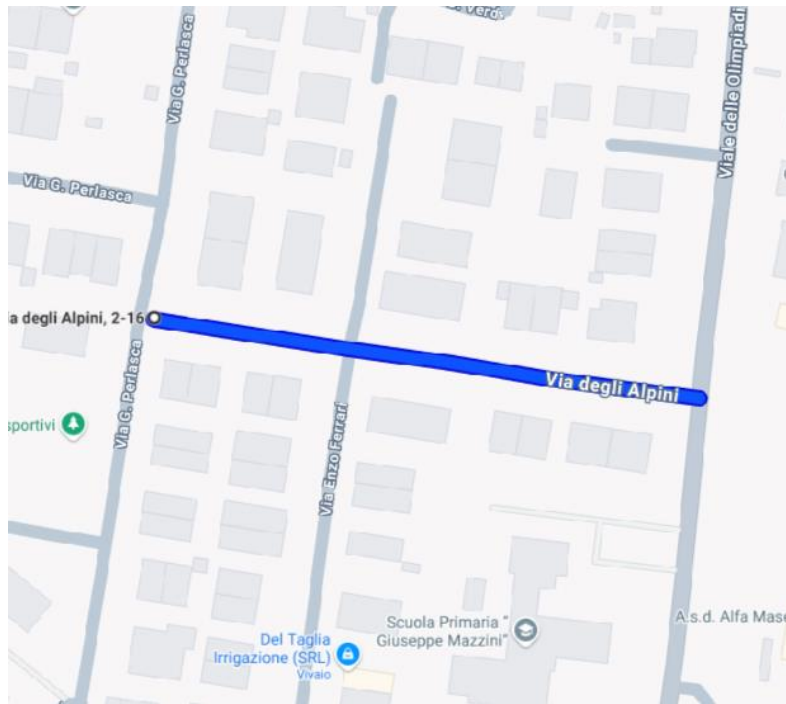

VIA PAPA GIOVANNI XXIII

VIALE DEI KENNEDY

VIA GRIGOLON

VIA MONSIGNOR LUIGI ZANE

VIA DON LUIGI STURZO

VIA FRANCESCO PETRARCA

VIA BOLZANI

ROTONDA VICINO AL EUROSPIN

VIA CONSELVANA

VIALE DELLO SPORT

VIALE DELLE OLIMPIADI

VIA DEGLI ALPINI

VIA GIORNO PERLASCA

VIA ROMA (DAL SEMAFORO DEL CENTRO FINO A BERTIPAGLIA)

PIAZZA PAPA GIOVANNI PAOLO II

VIALE SANDRO PERTINI (IL LATO FRONTE VIA CONSELVANA)

PIAZZA DEL VOLONTARIATO

PIAZZA DEL DONATORE

PIAZZA MUNICIPIO

VICOLO BOVASSI (QUELLO CHE SBOCCA DI FRONTE ALLA SBARRA DELLA PIAZZA DEL DONATORE)

ZONA DAVANTI LA CHIESA VICINO VIALE KENNEDY

ZONA CENTRALE BERTIPAGLIA

ZONE VIA DON LUIGI BOVO

VIA SAN MARIANO

VIA SANTO STEFANO

VIA SAN FRANCESCO

VIA ALCIDE DE GASPERI

VIA ENRICO MATTEI

VIA VERDI

STRADINA ALIPER SOTTO I PINI