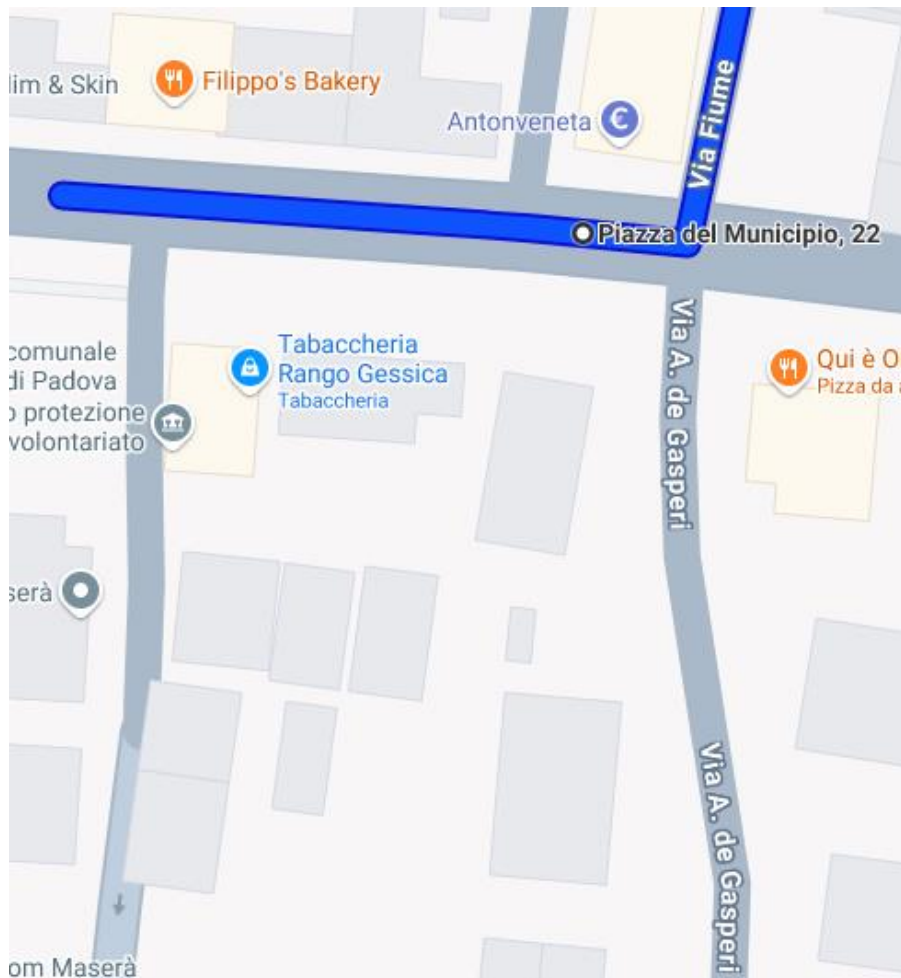

VIA PAPA GIOVANNI XXIII

VIALE DEI KENNEDY

VIA GRIGOLON

VIA MONSIGNOR LUIGI ZANE

VIA DON LUIGI STURZO

VIA FRANCESCO PETRARCA

VIA BOLZANI

ROTONDA VICINO AL EUROSPIN

VIA CONSELVANA

VIALE DELLO SPORT

VIALE DELLE OLIMPIADI

VIA DEGLI ALPINI

VIA GIORNO PERLASCA

VIA ROMA (DAL SEMAFORO DEL CENTRO FINO A BERTIPAGLIA)

PIAZZA PAPA GIOVANNI PAOLO II

VIALE SANDRO PERTINI (IL LATO FRONTE VIA CONSELVANA)

PIAZZA DEL VOLONTARIATO

PIAZZA DEL DONATORE

PIAZZA MUNICIPIO

VICOLO BOVASSI (QUELLO CHE SBOCCA DI FRONTE ALLA SBARRA DELLA PIAZZA DEL DONATORE)

ZONA DAVANTI LA CHIESA VICINO VIALE KENNEDY

ZONA CENTRALE BERTIPAGLIA

ZONE VIA DON LUIGI BOVO

VIA SAN MARIANO

VIA SANTO STEFANO

VIA SAN FRANCESCO

VIA ALCIDE DE GASPERI

VIA ENRICO MATTEI

VIA VERDI

STRADINA ALIPER SOTTO I PINI