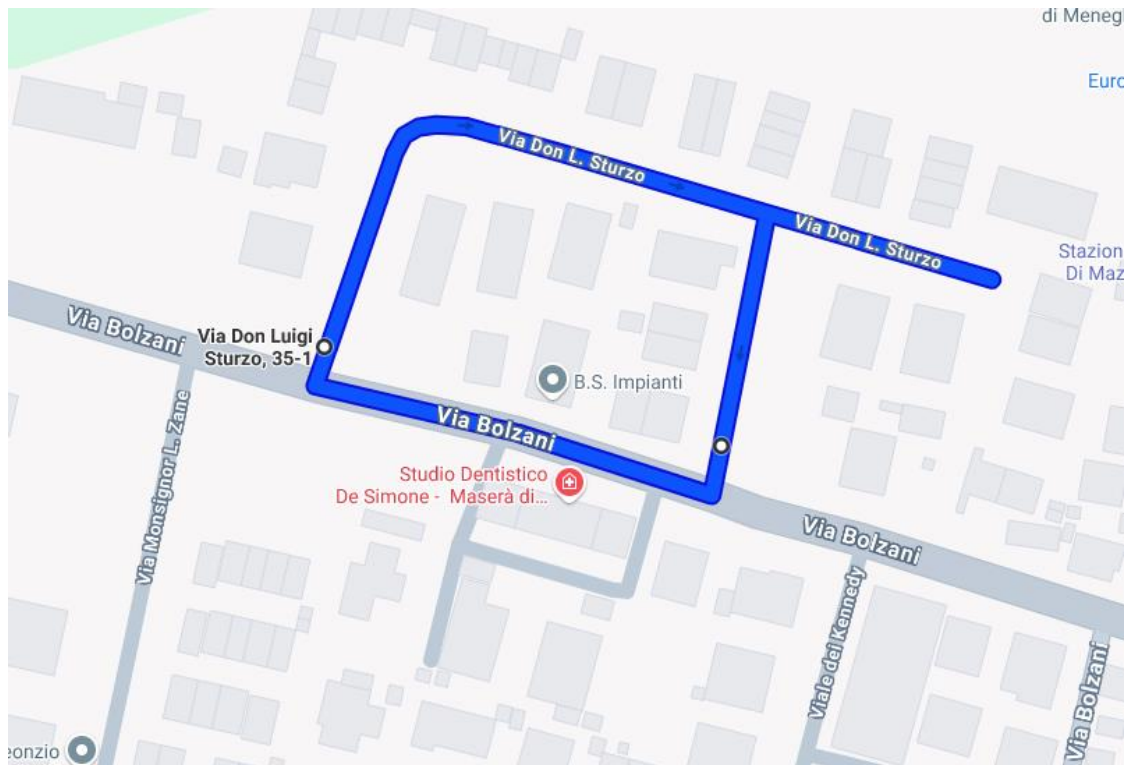

VIA PAPA GIOVANNI XXIII

VIALE DEI KENNEDY

VIA GRIGOLON

VIA MONSIGNOR LUIGI ZANE

VIA DON LUIGI STURZO

VIA FRANCESCO PETRARCA

VIA BOLZANI

ROTONDA VICINO AL EUROSPIN

VIA CONSELVANA

VIALE DELLO SPORT

VIALE DELLE OLIMPIADI

VIA DEGLI ALPINI

VIA GIORNO PERLASCA

VIA ROMA (DAL SEMAFORO DEL CENTRO FINO A BERTIPAGLIA)

PIAZZA PAPA GIOVANNI PAOLO II

VIALE SANDRO PERTINI (IL LATO FRONTE VIA CONSELVANA)

PIAZZA DEL VOLONTARIATO

PIAZZA DEL DONATORE

PIAZZA MUNICIPIO

VICOLO BOVASSI (QUELLO CHE SBOCCA DI FRONTE ALLA SBARRA DELLA PIAZZA DEL DONATORE)

ZONA DAVANTI LA CHIESA VICINO VIALE KENNEDY

ZONA CENTRALE BERTIPAGLIA

ZONE VIA DON LUIGI BOVO

VIA SAN MARIANO

VIA SANTO STEFANO

VIA SAN FRANCESCO

VIA ALCIDE DE GASPERI

VIA ENRICO MATTEI

VIA VERDI

STRADINA ALIPER SOTTO I PINI