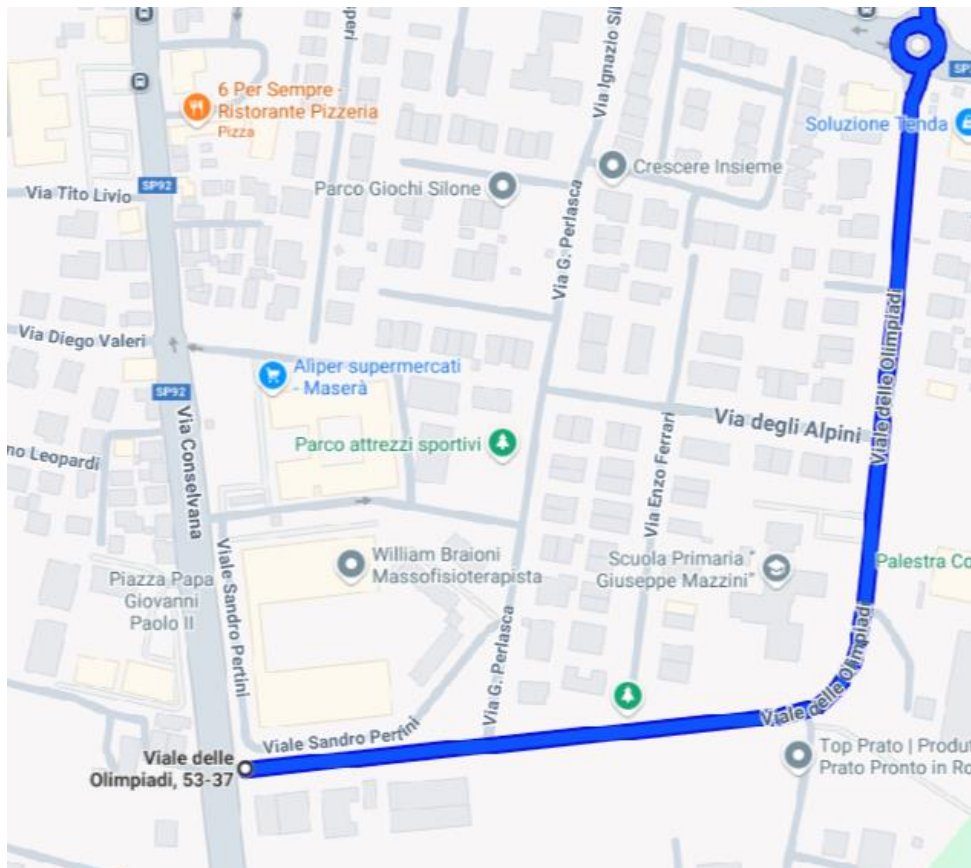

VIA PAPA GIOVANNI XXIII

VIALE DEI KENNEDY

VIA GRIGOLON

VIA MONSIGNOR LUIGI ZANE

VIA DON LUIGI STURZO

VIA FRANCESCO PETRARCA

VIA BOLZANI

ROTONDA VICINO AL EUROSPIN

VIA CONSELVANA

VIALE DELLO SPORT

VIALE DELLE OLIMPIADI

VIA DEGLI ALPINI

VIA GIORNO PERLASCA

VIA ROMA (DAL SEMAFORO DEL CENTRO FINO A BERTIPAGLIA)

PIAZZA PAPA GIOVANNI PAOLO II

VIALE SANDRO PERTINI (IL LATO FRONTE VIA CONSELVANA)

PIAZZA DEL VOLONTARIATO

PIAZZA DEL DONATORE

PIAZZA MUNICIPIO

VICOLO BOVASSI (QUELLO CHE SBOCCA DI FRONTE ALLA SBARRA DELLA PIAZZA DEL DONATORE)

ZONA DAVANTI LA CHIESA VICINO VIALE KENNEDY

ZONA CENTRALE BERTIPAGLIA

ZONE VIA DON LUIGI BOVO

VIA SAN MARIANO

VIA SANTO STEFANO

VIA SAN FRANCESCO

VIA ALCIDE DE GASPERI

VIA ENRICO MATTEI

VIA VERDI

STRADINA ALIPER SOTTO I PINI