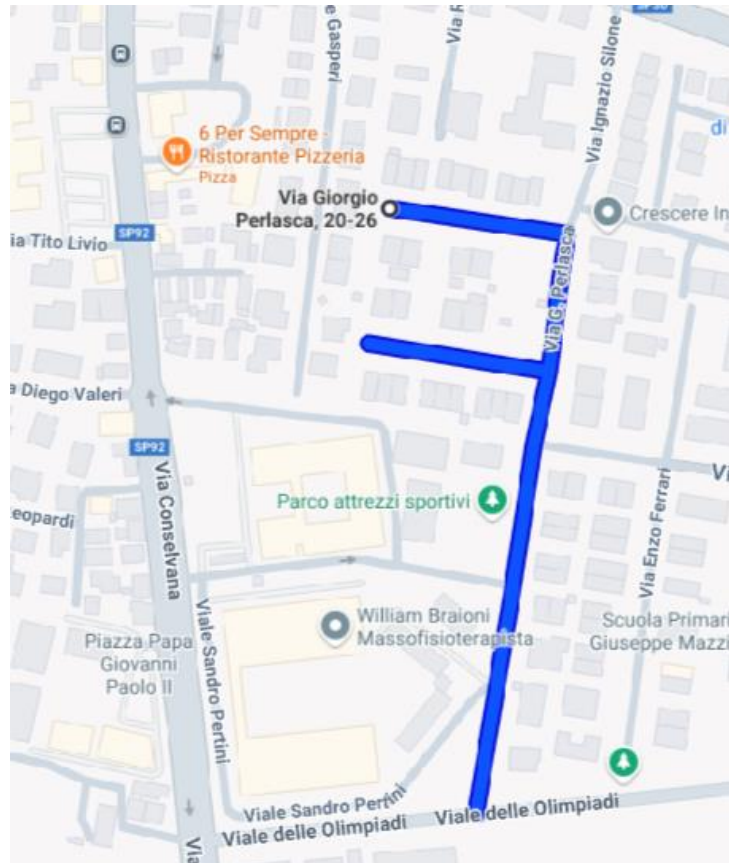

VIA PAPA GIOVANNI XXIII

VIALE DEI KENNEDY

VIA GRIGOLON

VIA MONSIGNOR LUIGI ZANE

VIA DON LUIGI STURZO

VIA FRANCESCO PETRARCA

VIA BOLZANI

ROTONDA VICINO AL EUROSPIN

VIA CONSELVANA

VIALE DELLO SPORT

VIALE DELLE OLIMPIADI

VIA DEGLI ALPINI

VIA GIORNO PERLASCA

VIA ROMA (DAL SEMAFORO DEL CENTRO FINO A BERTIPAGLIA)

PIAZZA PAPA GIOVANNI PAOLO II

VIALE SANDRO PERTINI (IL LATO FRONTE VIA CONSELVANA)

PIAZZA DEL VOLONTARIATO

PIAZZA DEL DONATORE

PIAZZA MUNICIPIO

VICOLO BOVASSI (QUELLO CHE SBOCCA DI FRONTE ALLA SBARRA DELLA PIAZZA DEL DONATORE)

ZONA DAVANTI LA CHIESA VICINO VIALE KENNEDY

ZONA CENTRALE BERTIPAGLIA

ZONE VIA DON LUIGI BOVO

VIA SAN MARIANO

VIA SANTO STEFANO

VIA SAN FRANCESCO

VIA ALCIDE DE GASPERI

VIA ENRICO MATTEI

VIA VERDI

STRADINA ALIPER SOTTO I PINI