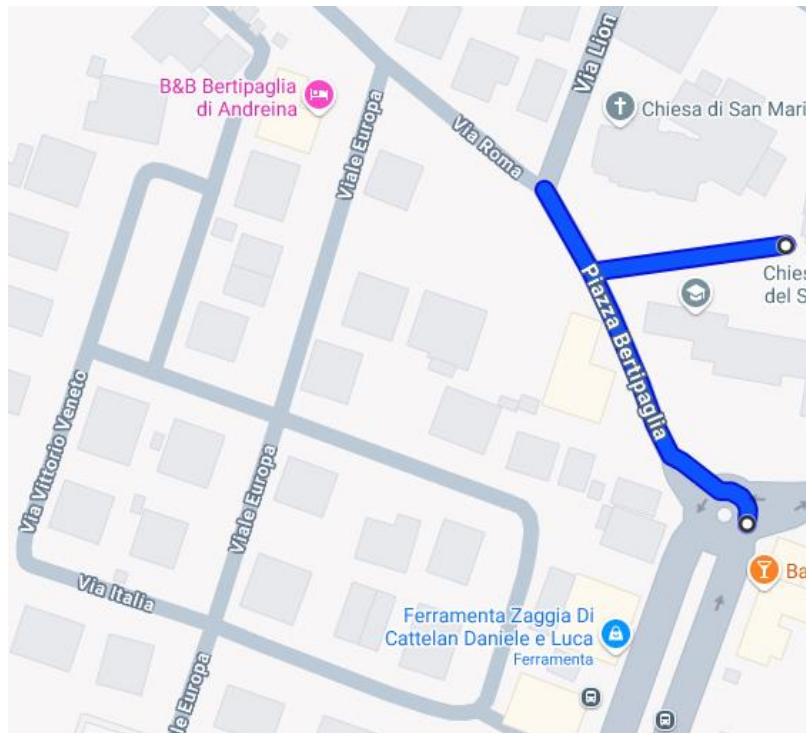

VIA PAPA GIOVANNI XXIII

VIALE DEI KENNEDY

VIA GRIGOLON

VIA MONSIGNOR LUIGI ZANE

VIA DON LUIGI STURZO

VIA FRANCESCO PETRARCA

VIA BOLZANI

ROTONDA VICINO AL EUROSPIN

VIA CONSELVANA

VIALE DELLO SPORT

VIALE DELLE OLIMPIADI

VIA DEGLI ALPINI

VIA GIORNO PERLASCA

VIA ROMA (DAL SEMAFORO DEL CENTRO FINO A BERTIPAGLIA)

PIAZZA PAPA GIOVANNI PAOLO II

VIALE SANDRO PERTINI (IL LATO FRONTE VIA CONSELVANA)

PIAZZA DEL VOLONTARIATO

PIAZZA DEL DONATORE

PIAZZA MUNICIPIO

VICOLO BOVASSI (QUELLO CHE SBOCCA DI FRONTE ALLA SBARRA DELLA PIAZZA DEL DONATORE)

ZONA DAVANTI LA CHIESA VICINO VIALE KENNEDY

ZONA CENTRALE BERTIPAGLIA

ZONE VIA DON LUIGI BOVO

VIA SAN MARIANO

VIA SANTO STEFANO

VIA SAN FRANCESCO

VIA ALCIDE DE GASPERI

VIA ENRICO MATTEI

VIA VERDI

STRADINA ALIPER SOTTO I PINI