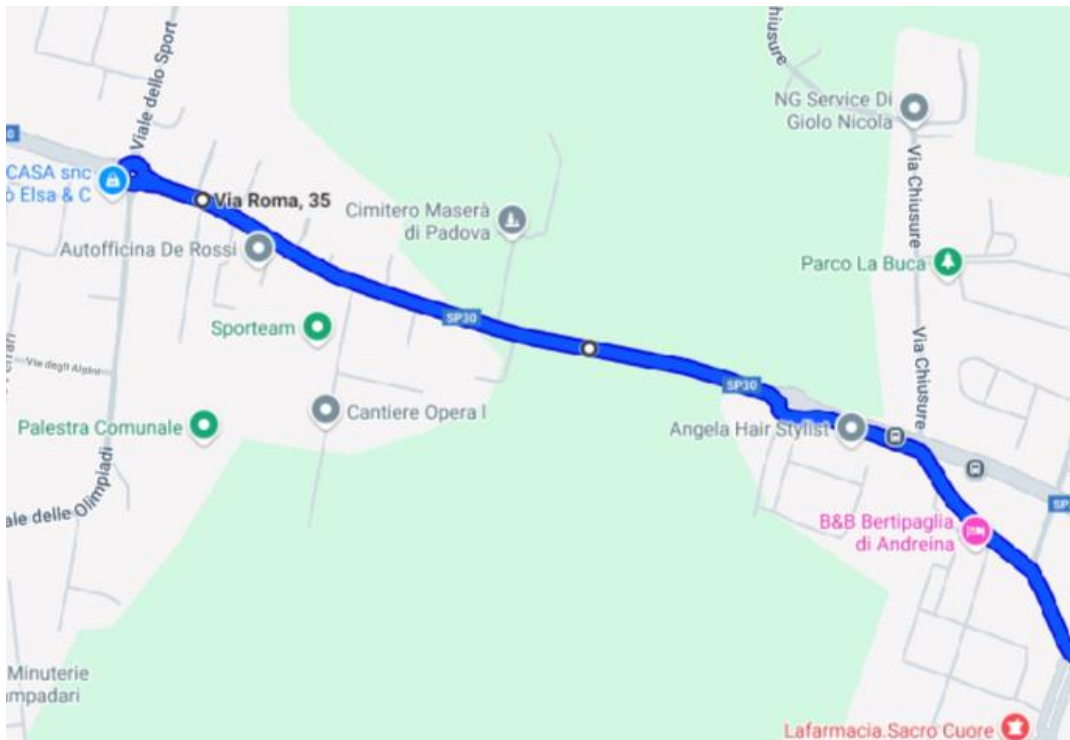

VIA PAPA GIOVANNI XXIII

VIALE DEI KENNEDY

VIA GRIGOLON

VIA MONSIGNOR LUIGI ZANE

VIA DON LUIGI STURZO

VIA FRANCESCO PETRARCA

VIA BOLZANI

ROTONDA VICINO AL EUROSPIN

VIA CONSELVANA

VIALE DELLO SPORT

VIALE DELLE OLIMPIADI

VIA DEGLI ALPINI

VIA GIORNO PERLASCA

VIA ROMA (DAL SEMAFORO DEL CENTRO FINO A BERTIPAGLIA)

PIAZZA PAPA GIOVANNI PAOLO II

VIALE SANDRO PERTINI (IL LATO FRONTE VIA CONSELVANA)

PIAZZA DEL VOLONTARIATO

PIAZZA DEL DONATORE

PIAZZA MUNICIPIO

VICOLO BOVASSI (QUELLO CHE SBOCCA DI FRONTE ALLA SBARRA DELLA PIAZZA DEL DONATORE)

ZONA DAVANTI LA CHIESA VICINO VIALE KENNEDY

ZONA CENTRALE BERTIPAGLIA

ZONE VIA DON LUIGI BOVO

VIA SAN MARIANO

VIA SANTO STEFANO

VIA SAN FRANCESCO

VIA ALCIDE DE GASPERI

VIA ENRICO MATTEI

VIA VERDI

STRADINA ALIPER SOTTO I PINI