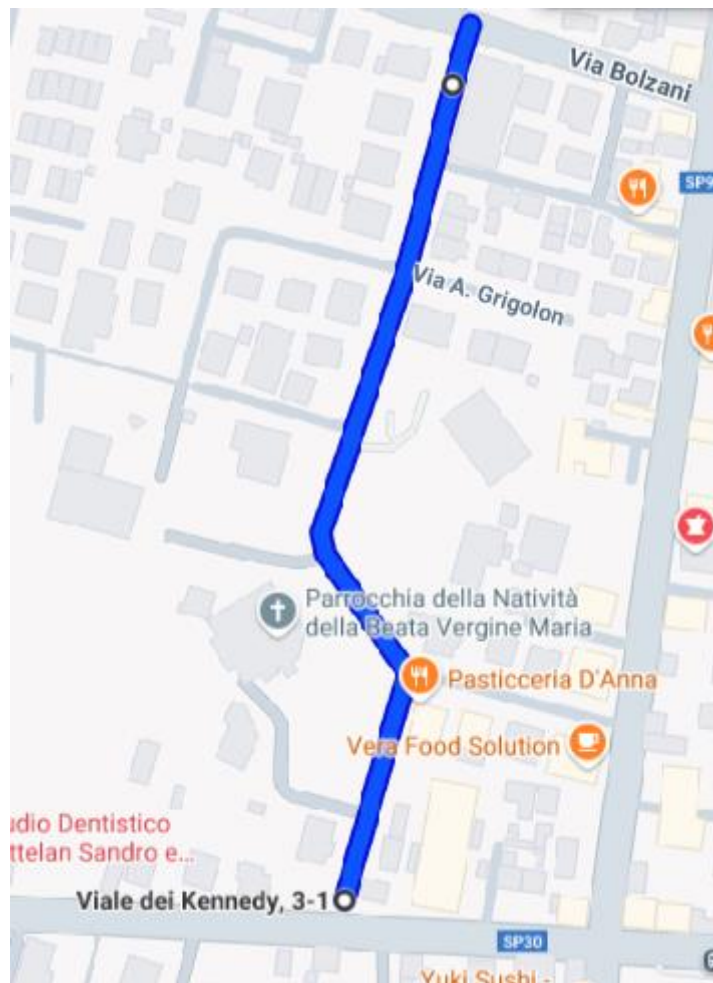

VIA PAPA GIOVANNI XXIII

VIALE DEI KENNEDY

VIA GRIGOLON

VIA MONSIGNOR LUIGI ZANE

VIA DON LUIGI STURZO

VIA FRANCESCO PETRARCA

VIA BOLZANI

ROTONDA VICINO AL EUROSPIN

VIA CONSELVANA

VIALE DELLO SPORT

VIALE DELLE OLIMPIADI

VIA DEGLI ALPINI

VIA GIORNO PERLASCA

VIA ROMA (DAL SEMAFORO DEL CENTRO FINO A BERTIPAGLIA)

PIAZZA PAPA GIOVANNI PAOLO II

VIALE SANDRO PERTINI (IL LATO FRONTE VIA CONSELVANA)

PIAZZA DEL VOLONTARIATO

PIAZZA DEL DONATORE

PIAZZA MUNICIPIO

VICOLO BOVASSI (QUELLO CHE SBOCCA DI FRONTE ALLA SBARRA DELLA PIAZZA DEL DONATORE)

ZONA DAVANTI LA CHIESA VICINO VIALE KENNEDY

ZONA CENTRALE BERTIPAGLIA

ZONE VIA DON LUIGI BOVO

VIA SAN MARIANO

VIA SANTO STEFANO

VIA SAN FRANCESCO

VIA ALCIDE DE GASPERI

VIA ENRICO MATTEI

VIA VERDI

STRADINA ALIPER SOTTO I PINI