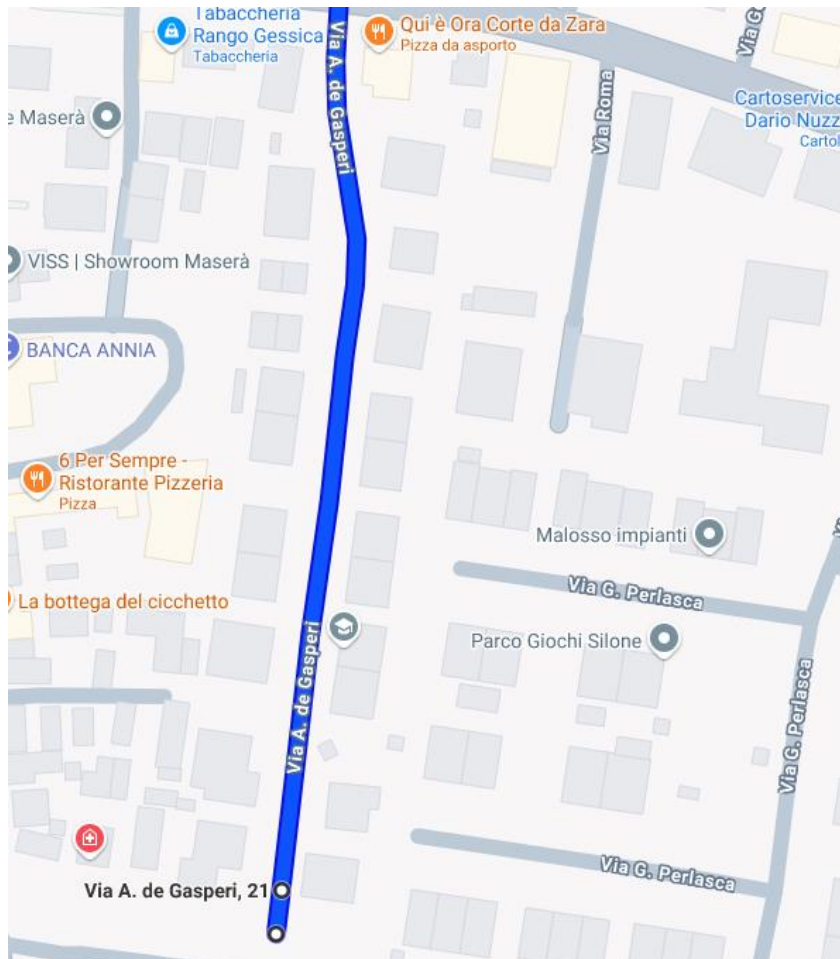

VIA PAPA GIOVANNI XXIII

VIALE DEI KENNEDY

VIA GRIGOLON

VIA MONSIGNOR LUIGI ZANE

VIA DON LUIGI STURZO

VIA FRANCESCO PETRARCA

VIA BOLZANI

ROTONDA VICINO AL EUROSPIN

VIA CONSELVANA

VIALE DELLO SPORT

VIALE DELLE OLIMPIADI

VIA DEGLI ALPINI

VIA GIORNO PERLASCA

VIA ROMA (DAL SEMAFORO DEL CENTRO FINO A BERTIPAGLIA)

PIAZZA PAPA GIOVANNI PAOLO II

VIALE SANDRO PERTINI (IL LATO FRONTE VIA CONSELVANA)

PIAZZA DEL VOLONTARIATO

PIAZZA DEL DONATORE

PIAZZA MUNICIPIO

VICOLO BOVASSI (QUELLO CHE SBOCCA DI FRONTE ALLA SBARRA DELLA PIAZZA DEL DONATORE)

ZONA DAVANTI LA CHIESA VICINO VIALE KENNEDY

ZONA CENTRALE BERTIPAGLIA

ZONE VIA DON LUIGI BOVO

VIA SAN MARIANO

VIA SANTO STEFANO

VIA SAN FRANCESCO

VIA ALCIDE DE GASPERI

VIA ENRICO MATTEI

VIA VERDI

STRADINA ALIPER SOTTO I PINI