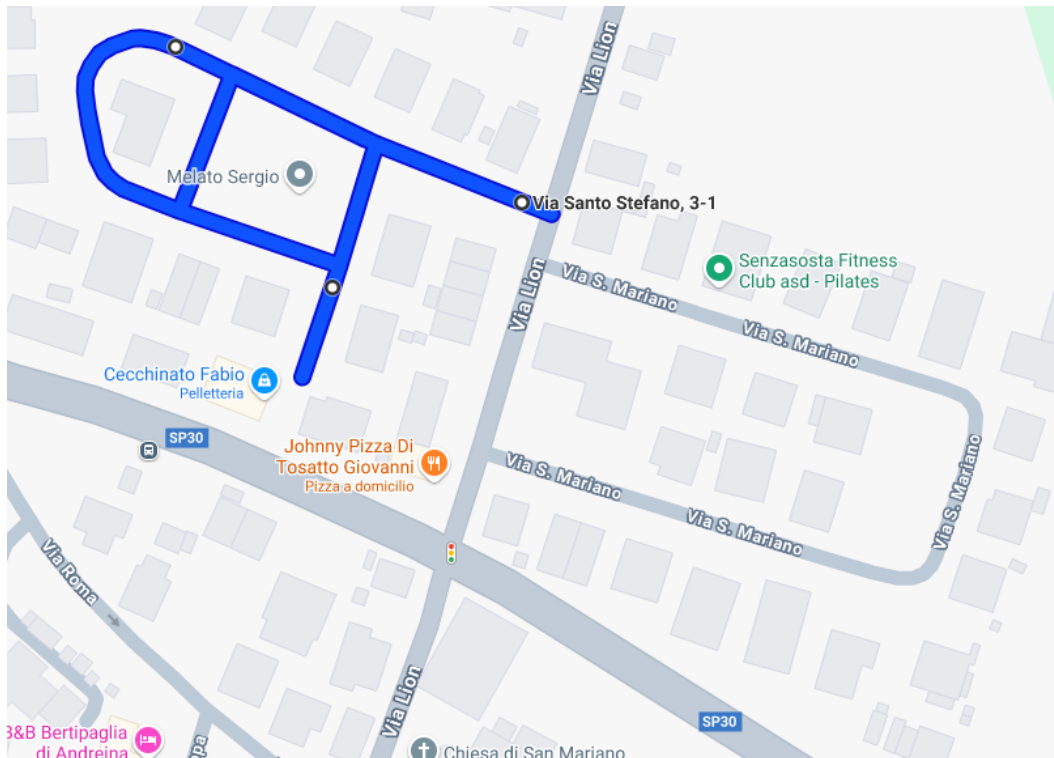

VIA PAPA GIOVANNI XXIII

VIALE DEI KENNEDY

VIA GRIGOLON

VIA MONSIGNOR LUIGI ZANE

VIA DON LUIGI STURZO

VIA FRANCESCO PETRARCA

VIA BOLZANI

ROTONDA VICINO AL EUROSPIN

VIA CONSELVANA

VIALE DELLO SPORT

VIALE DELLE OLIMPIADI

VIA DEGLI ALPINI

VIA GIORNO PERLASCA

VIA ROMA (DAL SEMAFORO DEL CENTRO FINO A BERTIPAGLIA)

PIAZZA PAPA GIOVANNI PAOLO II

VIALE SANDRO PERTINI (IL LATO FRONTE VIA CONSELVANA)

PIAZZA DEL VOLONTARIATO

PIAZZA DEL DONATORE

PIAZZA MUNICIPIO

VICOLO BOVASSI (QUELLO CHE SBOCCA DI FRONTE ALLA SBARRA DELLA PIAZZA DEL DONATORE)

ZONA DAVANTI LA CHIESA VICINO VIALE KENNEDY

ZONA CENTRALE BERTIPAGLIA

ZONE VIA DON LUIGI BOVO

VIA SAN MARIANO

VIA SANTO STEFANO

VIA SAN FRANCESCO

VIA ALCIDE DE GASPERI

VIA ENRICO MATTEI

VIA VERDI

STRADINA ALIPER SOTTO I PINI