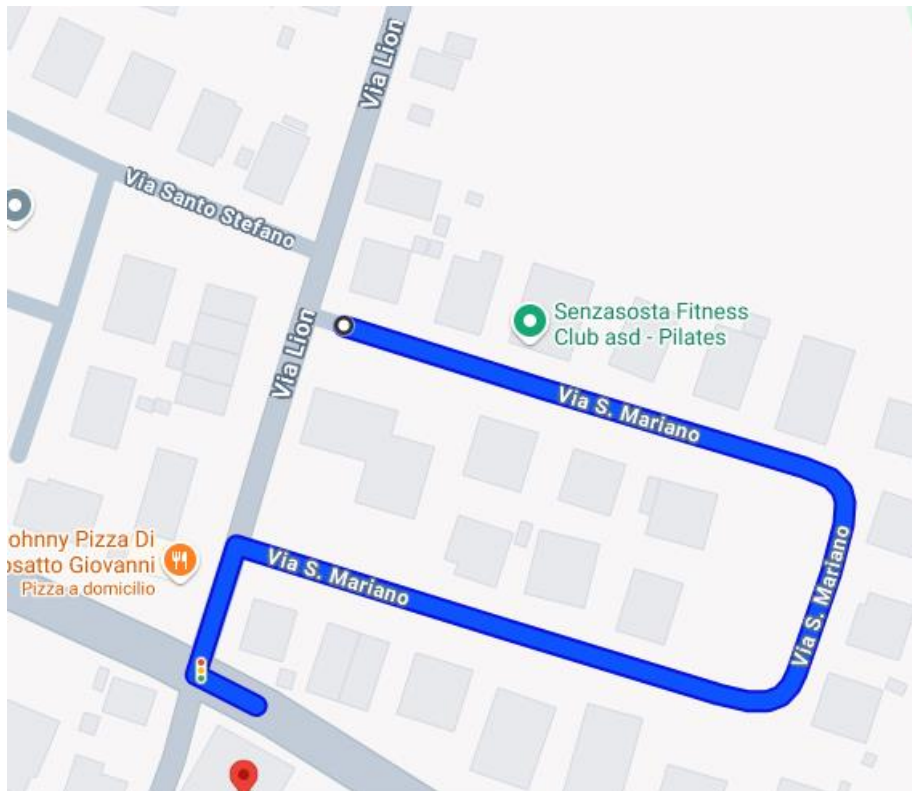

VIA PAPA GIOVANNI XXIII

VIALE DEI KENNEDY

VIA GRIGOLON

VIA MONSIGNOR LUIGI ZANE

VIA DON LUIGI STURZO

VIA FRANCESCO PETRARCA

VIA BOLZANI

ROTONDA VICINO AL EUROSPIN

VIA CONSELVANA

VIALE DELLO SPORT

VIALE DELLE OLIMPIADI

VIA DEGLI ALPINI

VIA GIORNO PERLASCA

VIA ROMA (DAL SEMAFORO DEL CENTRO FINO A BERTIPAGLIA)

PIAZZA PAPA GIOVANNI PAOLO II

VIALE SANDRO PERTINI (IL LATO FRONTE VIA CONSELVANA)

PIAZZA DEL VOLONTARIATO

PIAZZA DEL DONATORE

PIAZZA MUNICIPIO

VICOLO BOVASSI (QUELLO CHE SBOCCA DI FRONTE ALLA SBARRA DELLA PIAZZA DEL DONATORE)

ZONA DAVANTI LA CHIESA VICINO VIALE KENNEDY

ZONA CENTRALE BERTIPAGLIA

ZONE VIA DON LUIGI BOVO

VIA SAN MARIANO

VIA SANTO STEFANO

VIA SAN FRANCESCO

VIA ALCIDE DE GASPERI

VIA ENRICO MATTEI

VIA VERDI

STRADINA ALIPER SOTTO I PINI