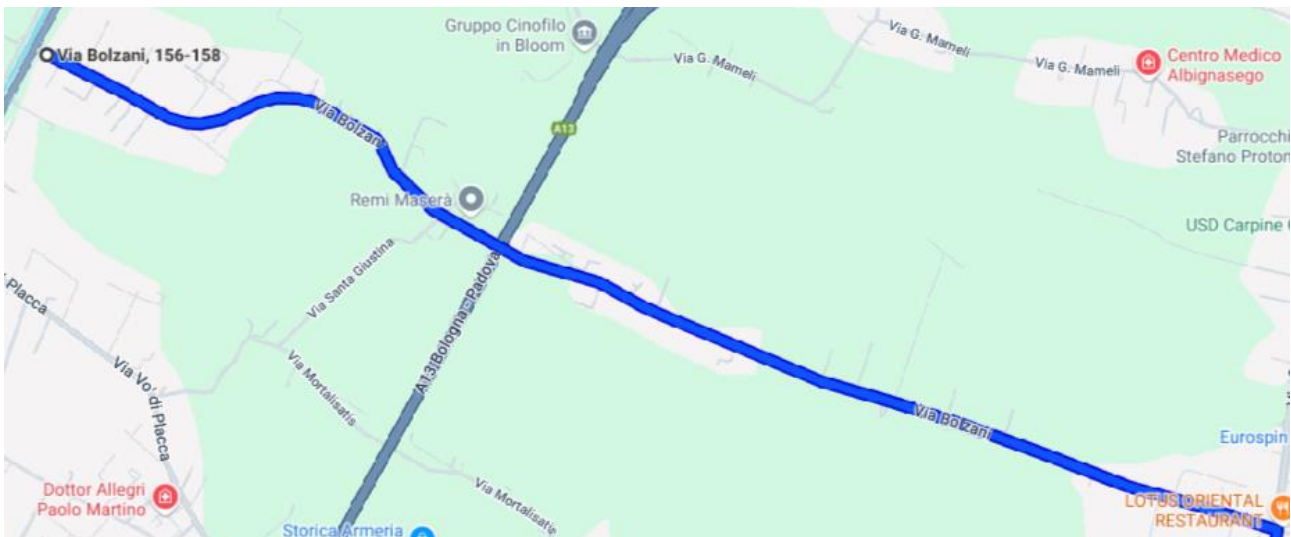

VIA PAPA GIOVANNI XXIII

VIALE DEI KENNEDY

VIA GRIGOLON

VIA MONSIGNOR LUIGI ZANE

VIA DON LUIGI STURZO

VIA FRANCESCO PETRARCA

VIA BOLZANI

ROTONDA VICINO AL EUROSPIN

VIA CONSELVANA

VIALE DELLO SPORT

VIALE DELLE OLIMPIADI

VIA DEGLI ALPINI

VIA GIORNO PERLASCA

VIA ROMA (DAL SEMAFORO DEL CENTRO FINO A BERTIPAGLIA)

PIAZZA PAPA GIOVANNI PAOLO II

VIALE SANDRO PERTINI (IL LATO FRONTE VIA CONSELVANA)

PIAZZA DEL VOLONTARIATO

PIAZZA DEL DONATORE

PIAZZA MUNICIPIO

VICOLO BOVASSI (QUELLO CHE SBOCCA DI FRONTE ALLA SBARRA DELLA PIAZZA DEL DONATORE)

ZONA DAVANTI LA CHIESA VICINO VIALE KENNEDY

ZONA CENTRALE BERTIPAGLIA

ZONE VIA DON LUIGI BOVO

VIA SAN MARIANO

VIA SANTO STEFANO

VIA SAN FRANCESCO

VIA ALCIDE DE GASPERI

VIA ENRICO MATTEI

VIA VERDI

STRADINA ALIPER SOTTO I PINI