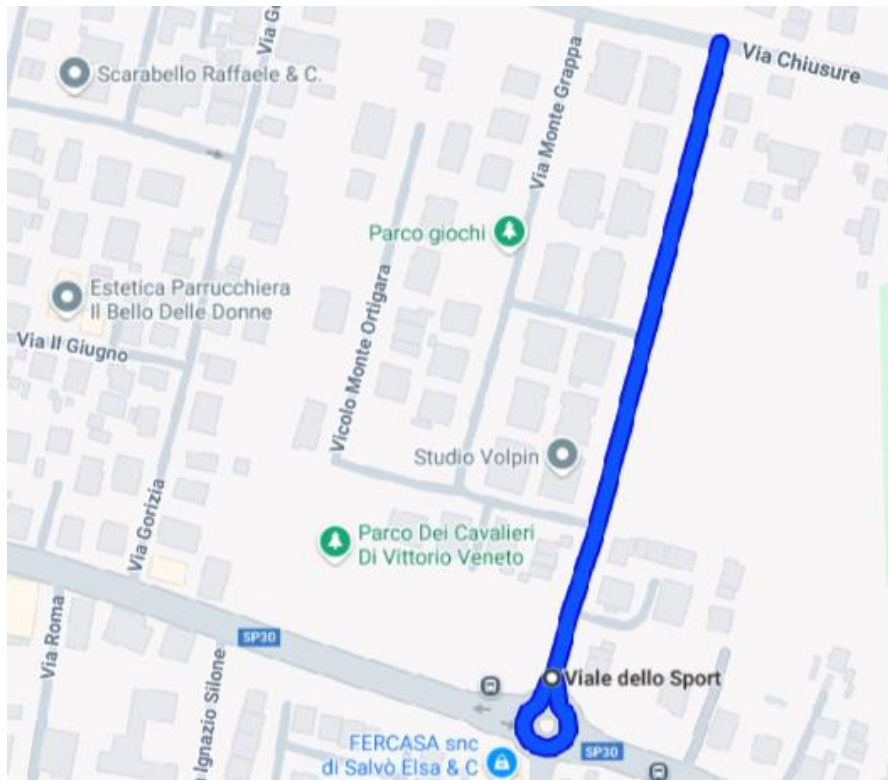

VIA PAPA GIOVANNI XXIII

VIALE DEI KENNEDY

VIA GRIGOLON

VIA MONSIGNOR LUIGI ZANE

VIA DON LUIGI STURZO

VIA FRANCESCO PETRARCA

VIA BOLZANI

ROTONDA VICINO AL EUROSPIN

VIA CONSELVANA

VIALE DELLO SPORT

VIALE DELLE OLIMPIADI

VIA DEGLI ALPINI

VIA GIORNO PERLASCA

VIA ROMA (DAL SEMAFORO DEL CENTRO FINO A BERTIPAGLIA)

PIAZZA PAPA GIOVANNI PAOLO II

VIALE SANDRO PERTINI (IL LATO FRONTE VIA CONSELVANA)

PIAZZA DEL VOLONTARIATO

PIAZZA DEL DONATORE

PIAZZA MUNICIPIO

VICOLO BOVASSI (QUELLO CHE SBOCCA DI FRONTE ALLA SBARRA DELLA PIAZZA DEL DONATORE)

ZONA DAVANTI LA CHIESA VICINO VIALE KENNEDY

ZONA CENTRALE BERTIPAGLIA

ZONE VIA DON LUIGI BOVO

VIA SAN MARIANO

VIA SANTO STEFANO

VIA SAN FRANCESCO

VIA ALCIDE DE GASPERI

VIA ENRICO MATTEI

VIA VERDI

STRADINA ALIPER SOTTO I PINI