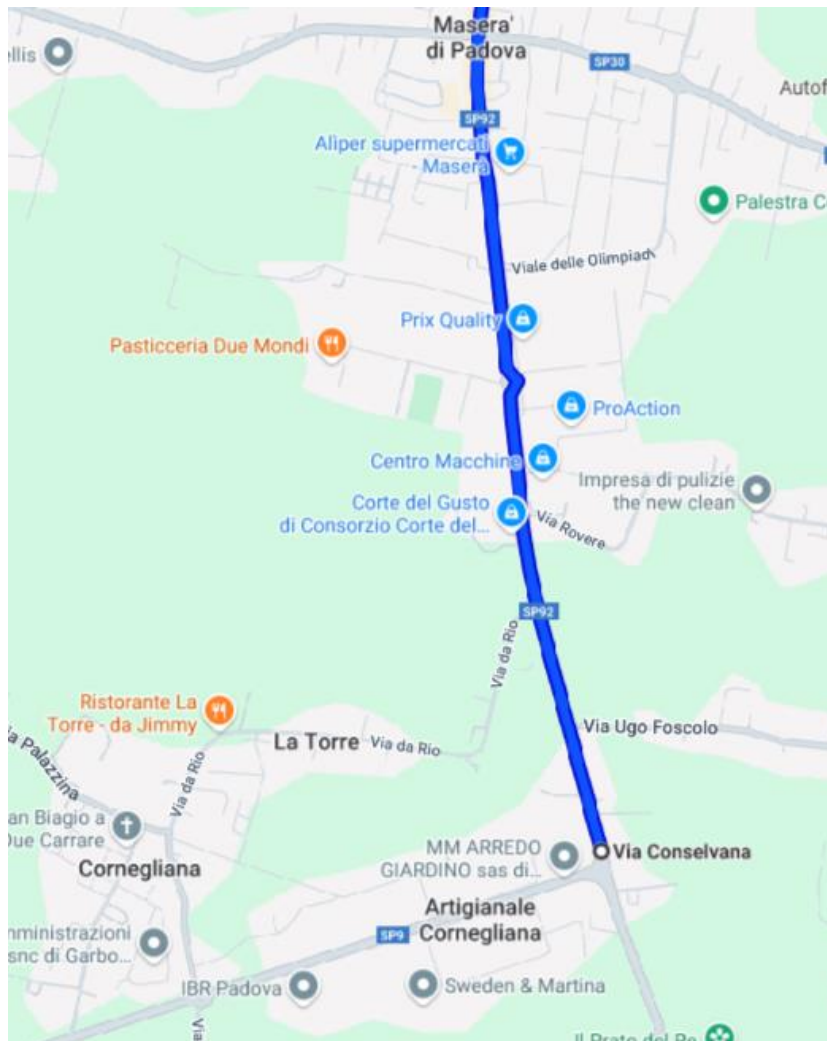

VIA PAPA GIOVANNI XXIII

VIALE DEI KENNEDY

VIA GRIGOLON

VIA MONSIGNOR LUIGI ZANE

VIA DON LUIGI STURZO

VIA FRANCESCO PETRARCA

VIA BOLZANI

ROTONDA VICINO AL EUROSPIN

VIA CONSELVANA

VIALE DELLO SPORT

VIALE DELLE OLIMPIADI

VIA DEGLI ALPINI

VIA GIORNO PERLASCA

VIA ROMA (DAL SEMAFORO DEL CENTRO FINO A BERTIPAGLIA)

PIAZZA PAPA GIOVANNI PAOLO II

VIALE SANDRO PERTINI (IL LATO FRONTE VIA CONSELVANA)

PIAZZA DEL VOLONTARIATO

PIAZZA DEL DONATORE

PIAZZA MUNICIPIO

VICOLO BOVASSI (QUELLO CHE SBOCCA DI FRONTE ALLA SBARRA DELLA PIAZZA DEL DONATORE)

ZONA DAVANTI LA CHIESA VICINO VIALE KENNEDY

ZONA CENTRALE BERTIPAGLIA

ZONE VIA DON LUIGI BOVO

VIA SAN MARIANO

VIA SANTO STEFANO

VIA SAN FRANCESCO

VIA ALCIDE DE GASPERI

VIA ENRICO MATTEI

VIA VERDI

STRADINA ALIPER SOTTO I PINI