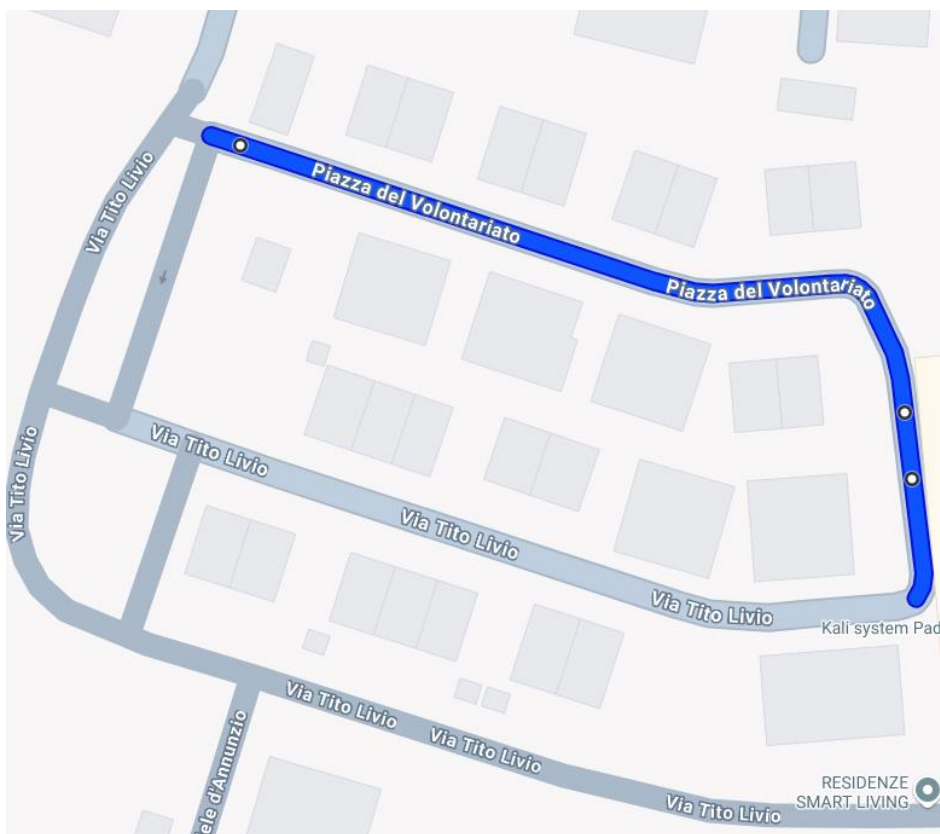

VIA PAPA GIOVANNI XXIII

VIALE DEI KENNEDY

VIA GRIGOLON

VIA MONSIGNOR LUIGI ZANE

VIA DON LUIGI STURZO

VIA FRANCESCO PETRARCA

VIA BOLZANI

ROTONDA VICINO AL EUROSPIN

VIA CONSELVANA

VIALE DELLO SPORT

VIALE DELLE OLIMPIADI

VIA DEGLI ALPINI

VIA GIORNO PERLASCA

VIA ROMA (DAL SEMAFORO DEL CENTRO FINO A BERTIPAGLIA)

PIAZZA PAPA GIOVANNI PAOLO II

VIALE SANDRO PERTINI (IL LATO FRONTE VIA CONSELVANA)

PIAZZA DEL VOLONTARIATO

PIAZZA DEL DONATORE

PIAZZA MUNICIPIO

VICOLO BOVASSI (QUELLO CHE SBOCCA DI FRONTE ALLA SBARRA DELLA PIAZZA DEL DONATORE)

ZONA DAVANTI LA CHIESA VICINO VIALE KENNEDY

ZONA CENTRALE BERTIPAGLIA

ZONE VIA DON LUIGI BOVO

VIA SAN MARIANO

VIA SANTO STEFANO

VIA SAN FRANCESCO

VIA ALCIDE DE GASPERI

VIA ENRICO MATTEI

VIA VERDI

STRADINA ALIPER SOTTO I PINI