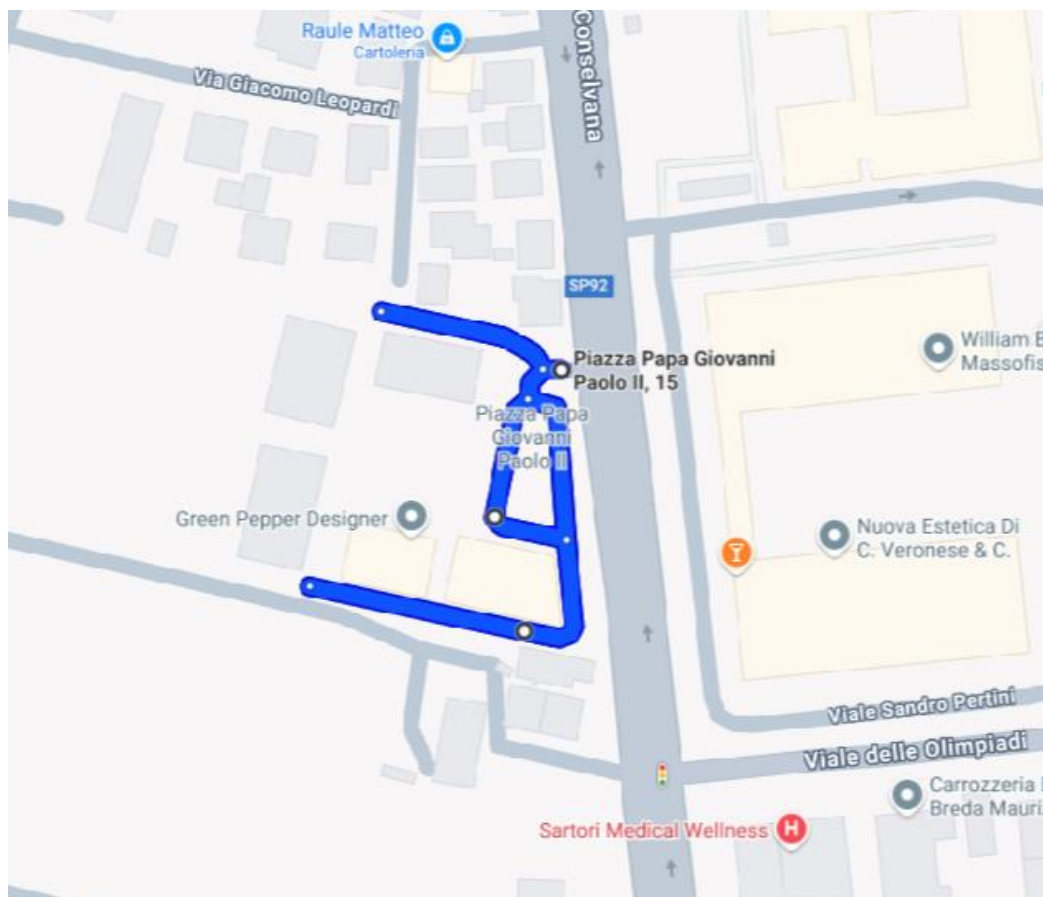

VIA PAPA GIOVANNI XXIII

VIALE DEI KENNEDY

VIA GRIGOLON

VIA MONSIGNOR LUIGI ZANE

VIA DON LUIGI STURZO

VIA FRANCESCO PETRARCA

VIA BOLZANI

ROTONDA VICINO AL EUROSPIN

VIA CONSELVANA

VIALE DELLO SPORT

VIALE DELLE OLIMPIADI

VIA DEGLI ALPINI

VIA GIORNO PERLASCA

VIA ROMA (DAL SEMAFORO DEL CENTRO FINO A BERTIPAGLIA)

PIAZZA PAPA GIOVANNI PAOLO II

VIALE SANDRO PERTINI (IL LATO FRONTE VIA CONSELVANA)

PIAZZA DEL VOLONTARIATO

PIAZZA DEL DONATORE

PIAZZA MUNICIPIO

VICOLO BOVASSI (QUELLO CHE SBOCCA DI FRONTE ALLA SBARRA DELLA PIAZZA DEL DONATORE)

ZONA DAVANTI LA CHIESA VICINO VIALE KENNEDY

ZONA CENTRALE BERTIPAGLIA

ZONE VIA DON LUIGI BOVO

VIA SAN MARIANO

VIA SANTO STEFANO

VIA SAN FRANCESCO

VIA ALCIDE DE GASPERI

VIA ENRICO MATTEI

VIA VERDI

STRADINA ALIPER SOTTO I PINI