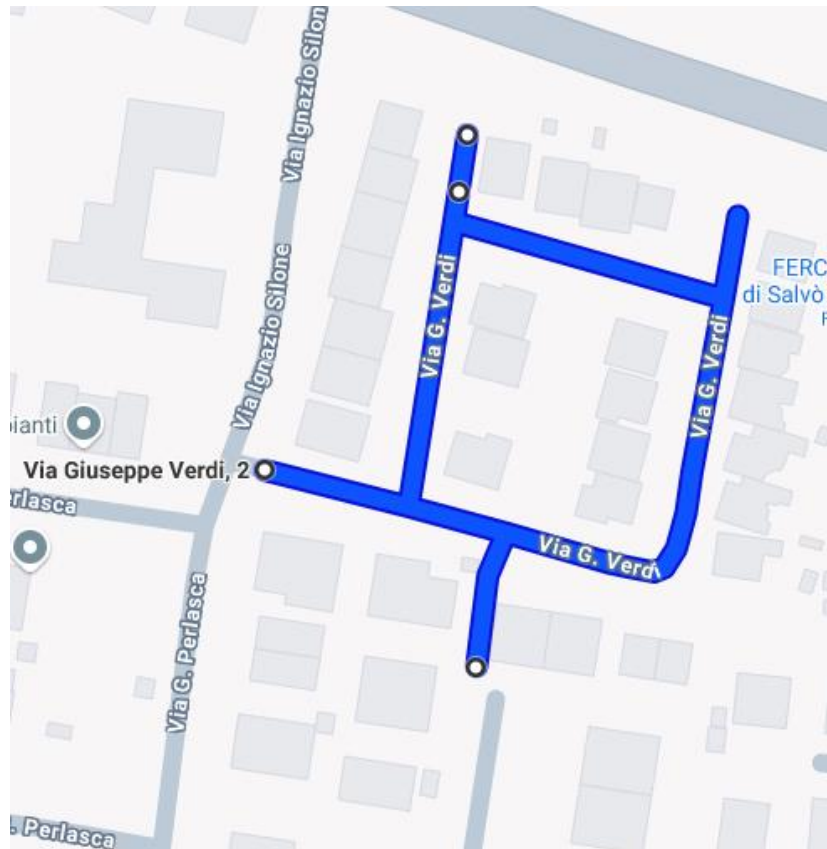

VIA PAPA GIOVANNI XXIII

VIALE DEI KENNEDY

VIA GRIGOLON

VIA MONSIGNOR LUIGI ZANE

VIA DON LUIGI STURZO

VIA FRANCESCO PETRARCA

VIA BOLZANI

ROTONDA VICINO AL EUROSPIN

VIA CONSELVANA

VIALE DELLO SPORT

VIALE DELLE OLIMPIADI

VIA DEGLI ALPINI

VIA GIORNO PERLASCA

VIA ROMA (DAL SEMAFORO DEL CENTRO FINO A BERTIPAGLIA)

PIAZZA PAPA GIOVANNI PAOLO II

VIALE SANDRO PERTINI (IL LATO FRONTE VIA CONSELVANA)

PIAZZA DEL VOLONTARIATO

PIAZZA DEL DONATORE

PIAZZA MUNICIPIO

VICOLO BOVASSI (QUELLO CHE SBOCCA DI FRONTE ALLA SBARRA DELLA PIAZZA DEL DONATORE)

ZONA DAVANTI LA CHIESA VICINO VIALE KENNEDY

ZONA CENTRALE BERTIPAGLIA

ZONE VIA DON LUIGI BOVO

VIA SAN MARIANO

VIA SANTO STEFANO

VIA SAN FRANCESCO

VIA ALCIDE DE GASPERI

VIA ENRICO MATTEI

VIA VERDI

STRADINA ALIPER SOTTO I PINI