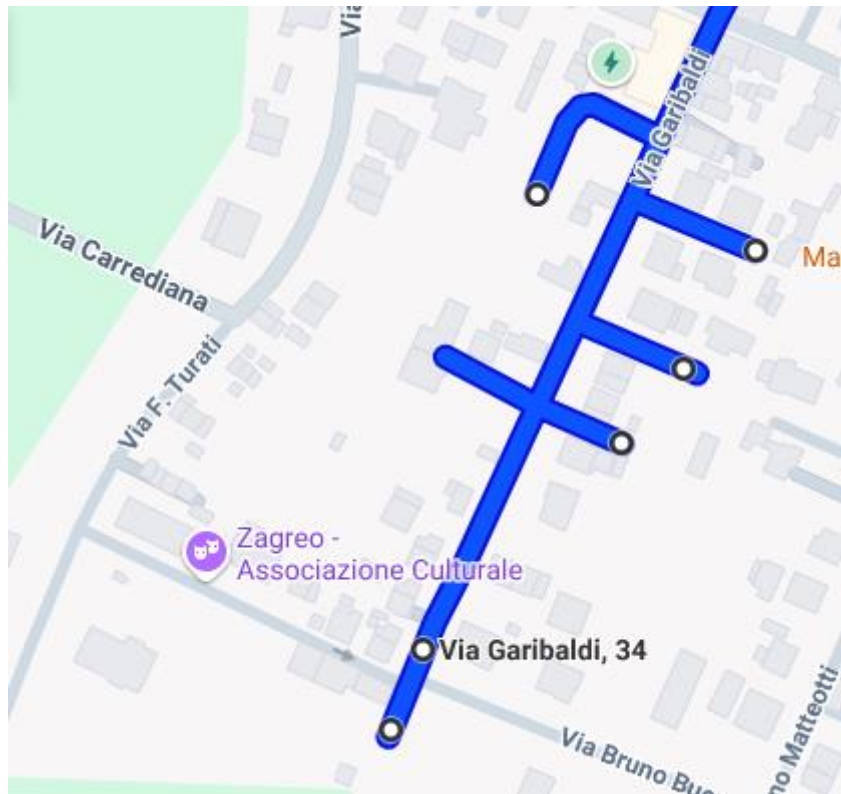

SPAZZAMENTI MASI

VIA EUGENIO CURIEL

VIA ESTE + PIAZZETTA

VIA GARIBALDI

VIA GIACOMO MATTEOTTI

VIA MAZZINI

VIA MONSIGNORE GIOVANNI MASIERO

PIAZZETTA ROCCHE MARCHESANE

PIAZZALE CAMPO SPORTIVO

VIA SANDRO PERTINI

PISTA CICLABILE SETTEPERTICHE