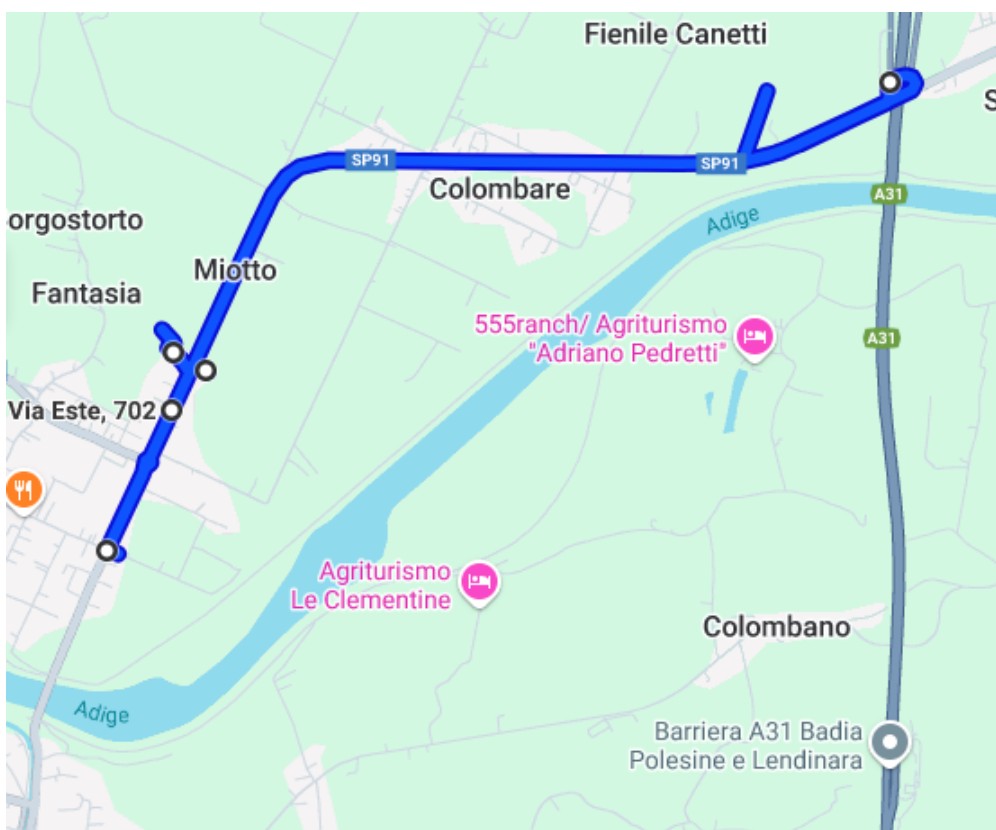

SPAZZAMENTI MASI

VIA EUGENIO CURIEL

VIA ESTE + PIAZZETTA

VIA GARIBALDI

VIA GIACOMO MATTEOTTI

VIA MAZZINI

VIA MONSIGNORE GIOVANNI MASIERO

PIAZZETTA ROCCHE MARCHESANE

PIAZZALE CAMPO SPORTIVO

VIA SANDRO PERTINI

PISTA CICLABILE SETTEPERTICHE