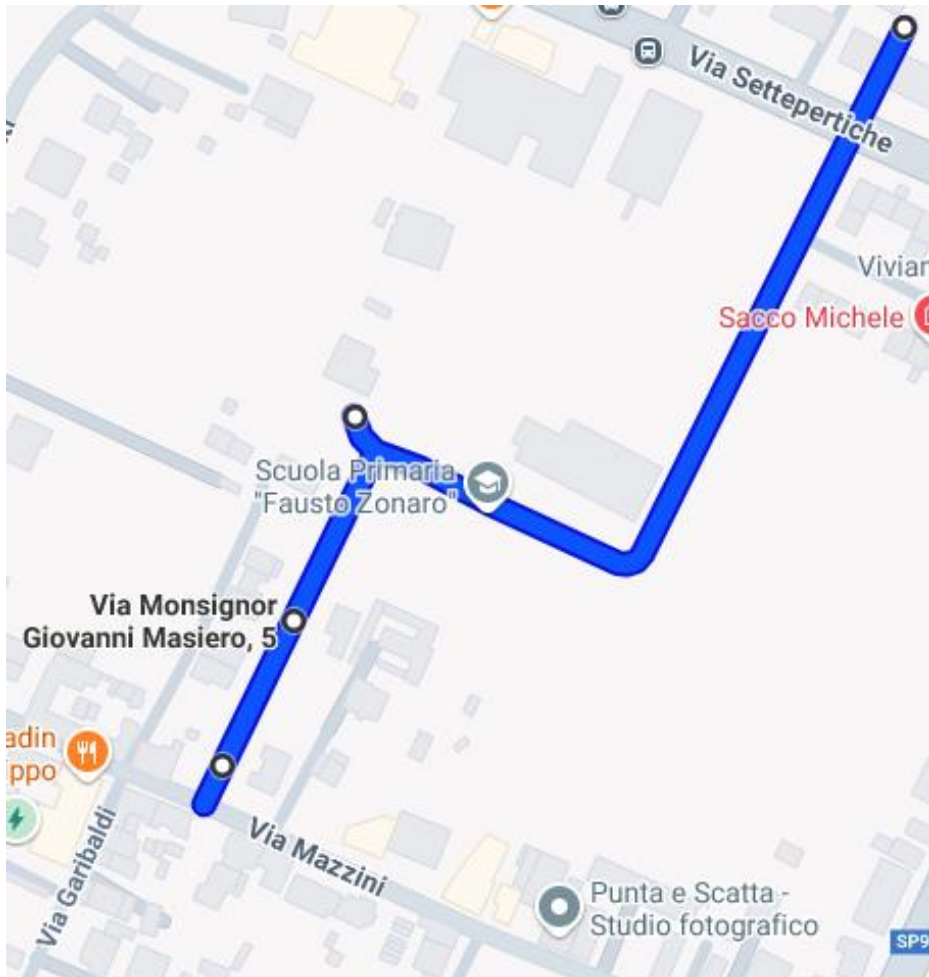

SPAZZAMENTI MASI

VIA EUGENIO CURIEL

VIA ESTE + PIAZZETTA

VIA GARIBALDI

VIA GIACOMO MATTEOTTI

VIA MAZZINI

VIA MONSIGNORE GIOVANNI MASIERO

PIAZZETTA ROCCHE MARCHESANE

PIAZZALE CAMPO SPORTIVO

VIA SANDRO PERTINI

PISTA CICLABILE SETTEPERTICHE