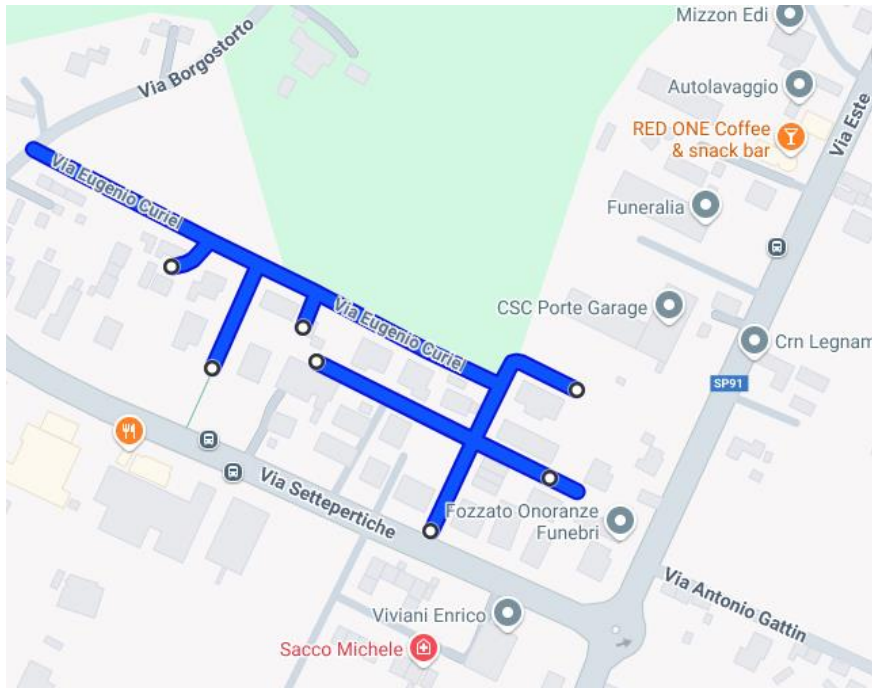

SPAZZAMENTI MASI

VIA EUGENIO CURIEL

VIA ESTE + PIAZZETTA

VIA GARIBALDI

VIA GIACOMO MATTEOTTI

VIA MAZZINI

VIA MONSIGNORE GIOVANNI MASIERO

PIAZZETTA ROCCHE MARCHESANE

PIAZZALE CAMPO SPORTIVO

VIA SANDRO PERTINI

PISTA CICLABILE SETTEPERTICHE