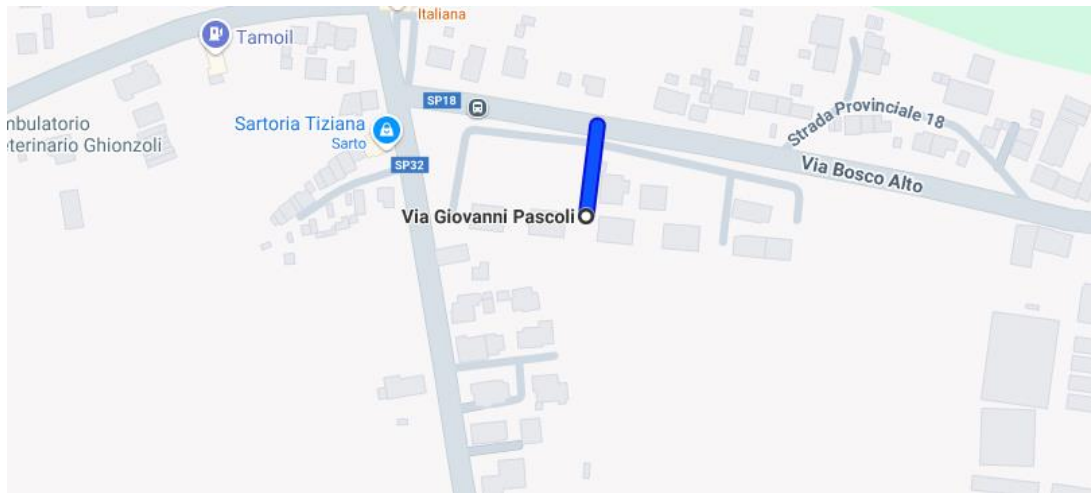

SPAZZAMENTI MEGLIADINO SAN VITALE

PIAZZA MUNICIPIO

VIA ROMA (FINO ALL'INTERSEZIONE CON VIA PIAVE)

VIA 28 APRILE

VIA ALDO GENNARO (DAL'INCROCIO DELLE 5 STRADE FINO AL MUNICIPIO)

VIA PIAVE

VIA BOSCO BASSO (PISTA CICLABILE)

VIA BRUSCHETTA

VIA GIUSEPPE VERDI

VIA GIOVANNI PASCOLI

VIA GIOSUE' CARDUCCI

VIA DANTE ALIGHIERI

VIA GIOCONDO VASCON (FINO AL PARCHEGGIO CIMITERO COMPRESO)

VIA AMPIA BASSA (DA VIA ROMA E FINO ALLA FINE DEL MARCIAPIEDE)