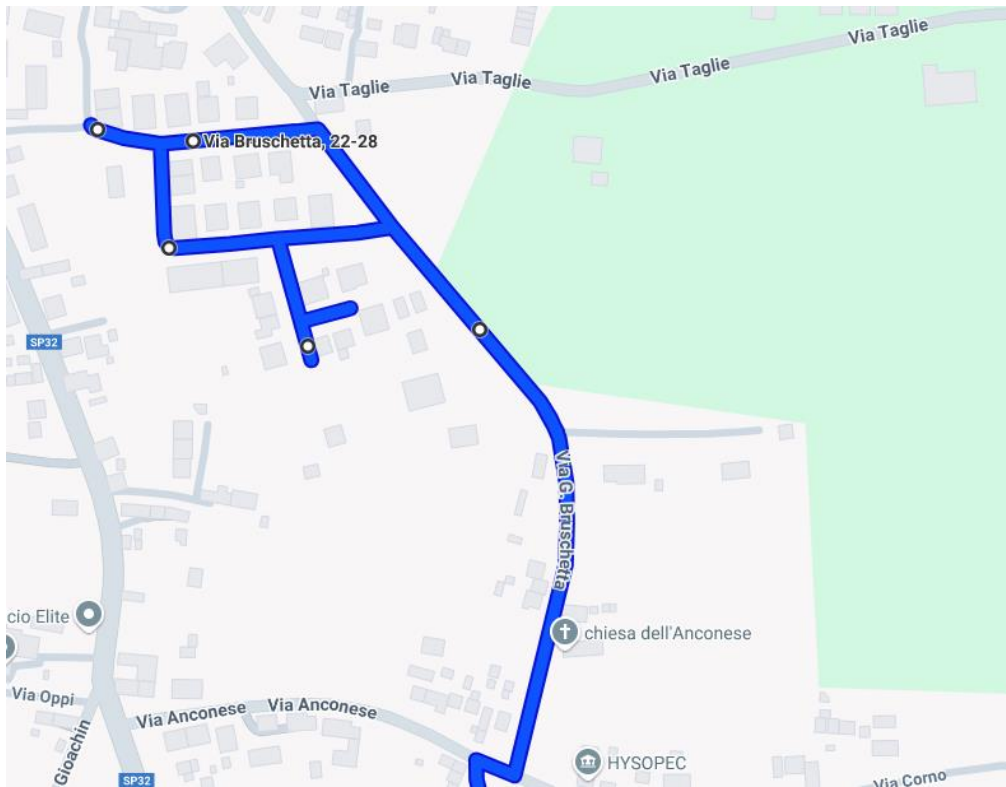

SPAZZAMENTI MEGLIADINO SAN VITALE

PIAZZA MUNICIPIO

VIA ROMA (FINO ALL'INTERSEZIONE CON VIA PIAVE)

VIA 28 APRILE

VIA ALDO GENNARO (DAL'INCROCIO DELLE 5 STRADE FINO AL MUNICIPIO)

VIA PIAVE

VIA BOSCO BASSO (PISTA CICLABILE)

VIA BRUSCHETTA

VIA GIUSEPPE VERDI

VIA GIOVANNI PASCOLI

VIA GIOSUE' CARDUCCI

VIA DANTE ALIGHIERI

VIA GIOCONDO VASCON (FINO AL PARCHEGGIO CIMITERO COMPRESO)

VIA AMPIA BASSA (DA VIA ROMA E FINO ALLA FINE DEL MARCIAPIEDE)