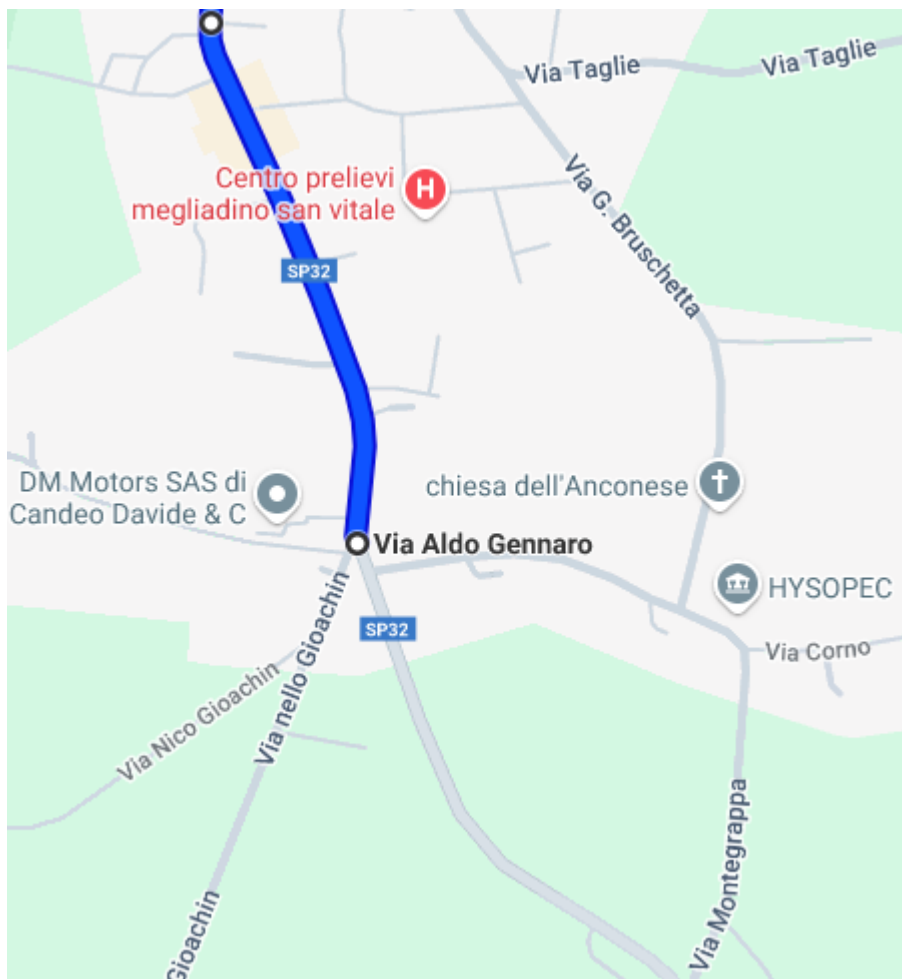

SPAZZAMENTI MEGLIADINO SAN VITALE

PIAZZA MUNICIPIO

VIA ROMA (FINO ALL'INTERSEZIONE CON VIA PIAVE)

VIA 28 APRILE

VIA ALDO GENNARO (DAL'INCROCIO DELLE 5 STRADE FINO AL MUNICIPIO)

VIA PIAVE

VIA BOSCO BASSO (PISTA CICLABILE)

VIA BRUSCHETTA

VIA GIUSEPPE VERDI

VIA GIOVANNI PASCOLI

VIA GIOSUE' CARDUCCI

VIA DANTE ALIGHIERI

VIA GIOCONDO VASCON (FINO AL PARCHEGGIO CIMITERO COMPRESO)

VIA AMPIA BASSA (DA VIA ROMA E FINO ALLA FINE DEL MARCIAPIEDE)