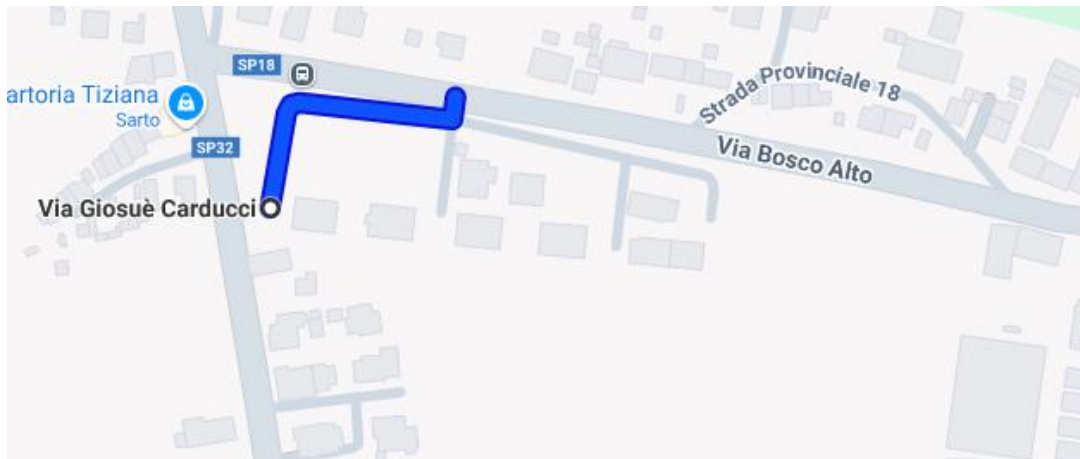

SPAZZAMENTI MEGLIADINO SAN VITALE

PIAZZA MUNICIPIO

VIA ROMA (FINO ALL'INTERSEZIONE CON VIA PIAVE)

VIA 28 APRILE

VIA ALDO GENNARO (DAL'INCROCIO DELLE 5 STRADE FINO AL MUNICIPIO)

VIA PIAVE

VIA BOSCO BASSO (PISTA CICLABILE)

VIA BRUSCHETTA

VIA GIUSEPPE VERDI

VIA GIOVANNI PASCOLI

VIA GIOSUE' CARDUCCI

VIA DANTE ALIGHIERI

VIA GIOCONDO VASCON (FINO AL PARCHEGGIO CIMITERO COMPRESO)

VIA AMPIA BASSA (DA VIA ROMA E FINO ALLA FINE DEL MARCIAPIEDE)