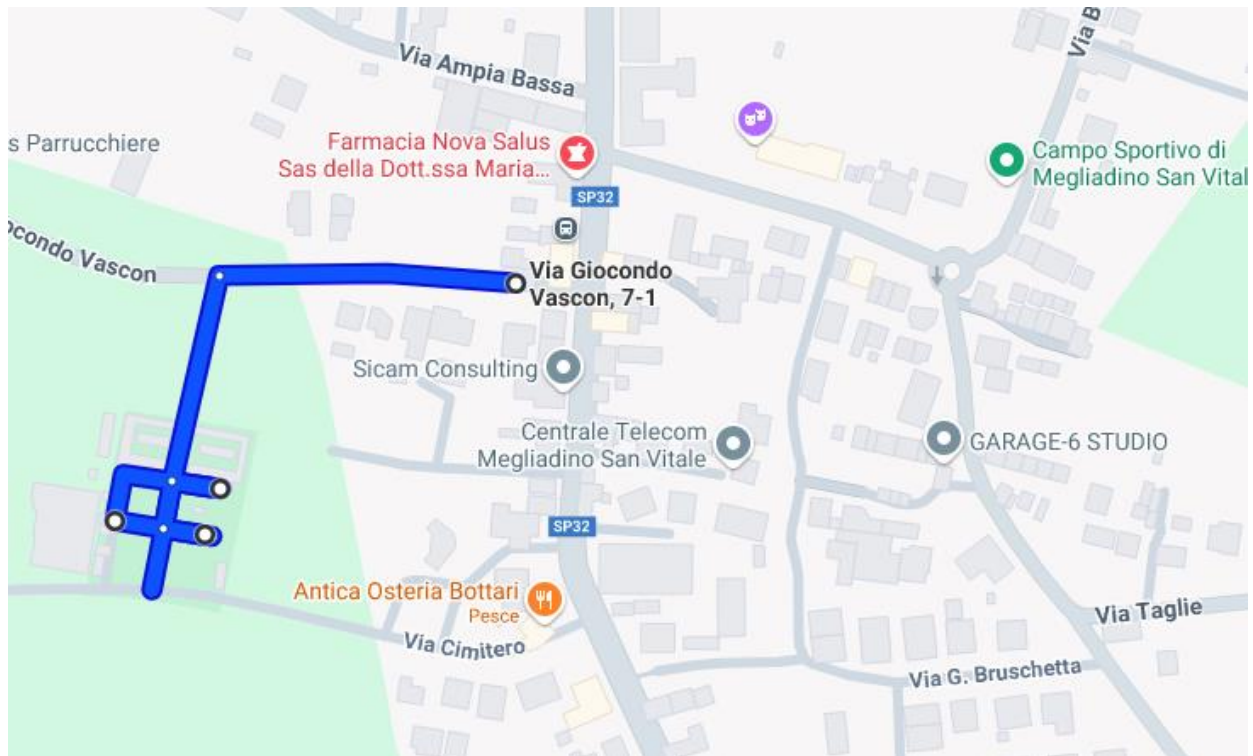

SPAZZAMENTI MEGLIADINO SAN VITALE

PIAZZA MUNICIPIO

VIA ROMA (FINO ALL'INTERSEZIONE CON VIA PIAVE)

VIA 28 APRILE

VIA ALDO GENNARO (DAL'INCROCIO DELLE 5 STRADE FINO AL MUNICIPIO)

VIA PIAVE

VIA BOSCO BASSO (PISTA CICLABILE)

VIA BRUSCHETTA

VIA GIUSEPPE VERDI

VIA GIOVANNI PASCOLI

VIA GIOSUE' CARDUCCI

VIA DANTE ALIGHIERI

VIA GIOCONDO VASCON (FINO AL PARCHEGGIO CIMITERO COMPRESO)

VIA AMPIA BASSA (DA VIA ROMA E FINO ALLA FINE DEL MARCIAPIEDE)