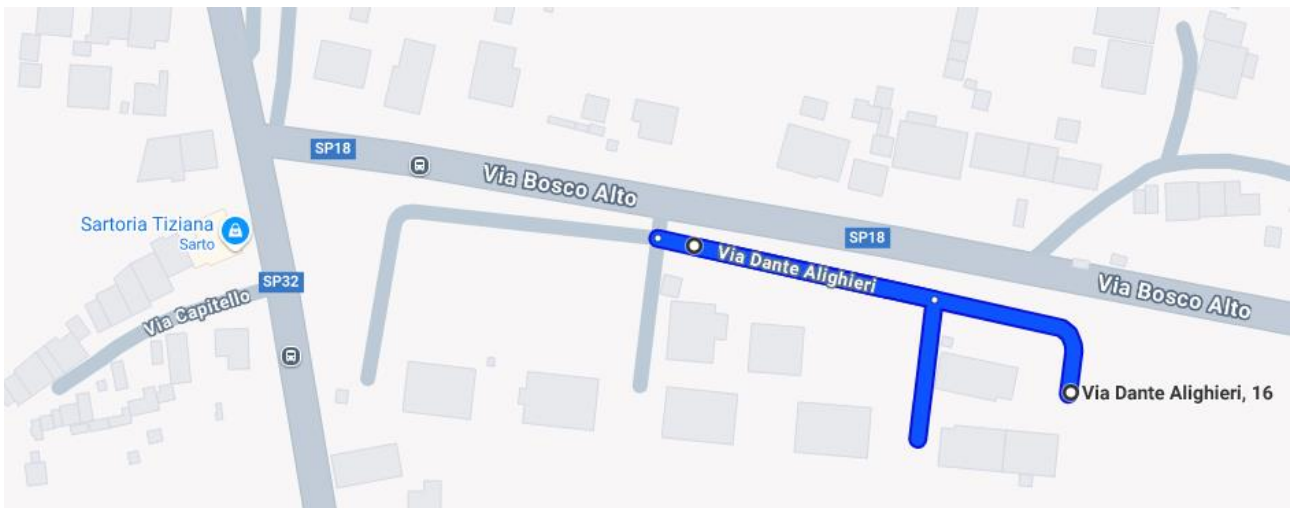

SPAZZAMENTI MEGLIADINO SAN VITALE

PIAZZA MUNICIPIO

VIA ROMA (FINO ALL'INTERSEZIONE CON VIA PIAVE)

VIA 28 APRILE

VIA ALDO GENNARO (DAL'INCROCIO DELLE 5 STRADE FINO AL MUNICIPIO)

VIA PIAVE

VIA BOSCO BASSO (PISTA CICLABILE)

VIA BRUSCHETTA

VIA GIUSEPPE VERDI

VIA GIOVANNI PASCOLI

VIA GIOSUE' CARDUCCI

VIA DANTE ALIGHIERI

VIA GIOCONDO VASCON (FINO AL PARCHEGGIO CIMITERO COMPRESO)

VIA AMPIA BASSA (DA VIA ROMA E FINO ALLA FINE DEL MARCIAPIEDE)