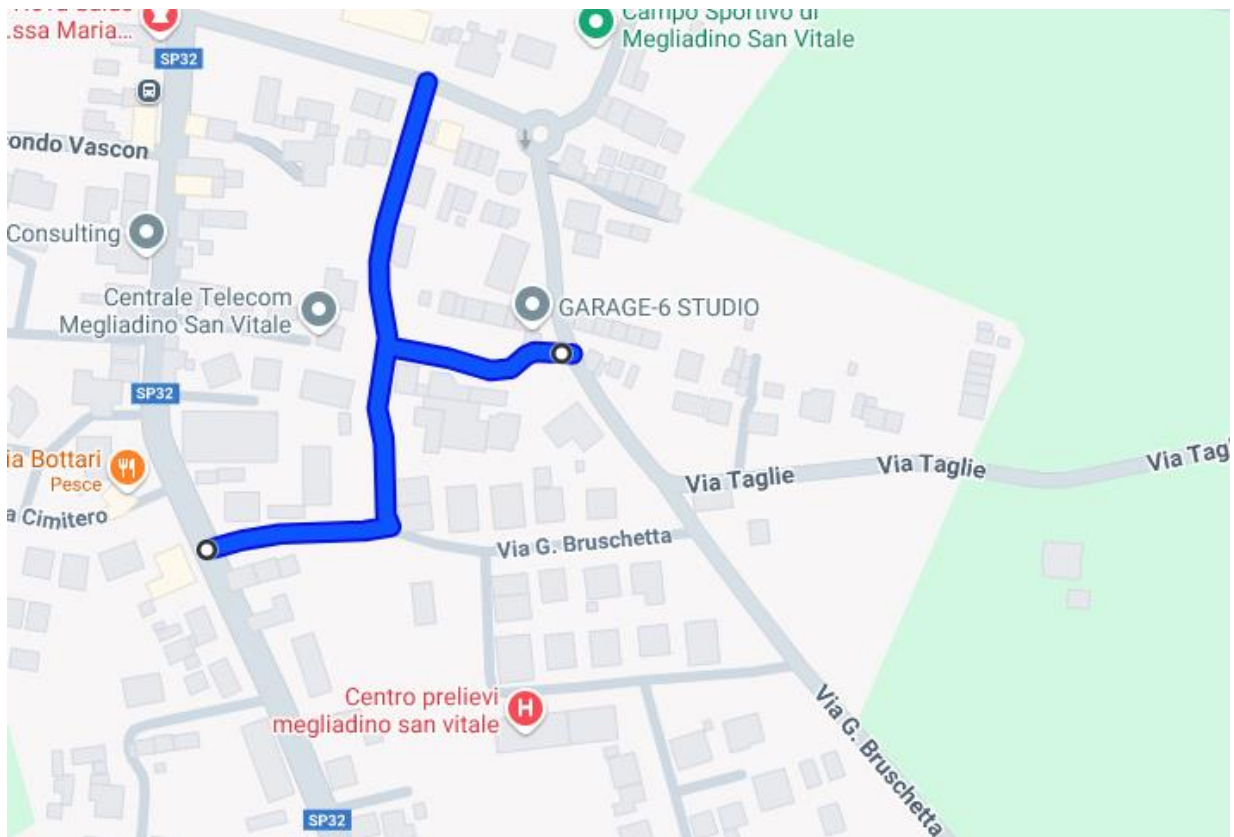

SPAZZAMENTI MEGLIADINO SAN VITALE

PIAZZA MUNICIPIO

VIA ROMA (FINO ALL'INTERSEZIONE CON VIA PIAVE)

VIA 28 APRILE

VIA ALDO GENNARO (DAL'INCROCIO DELLE 5 STRADE FINO AL MUNICIPIO)

VIA PIAVE

VIA BOSCO BASSO (PISTA CICLABILE)

VIA BRUSCHETTA

VIA GIUSEPPE VERDI

VIA GIOVANNI PASCOLI

VIA GIOSUE' CARDUCCI

VIA DANTE ALIGHIERI

VIA GIOCONDO VASCON (FINO AL PARCHEGGIO CIMITERO COMPRESO)

VIA AMPIA BASSA (DA VIA ROMA E FINO ALLA FINE DEL MARCIAPIEDE)