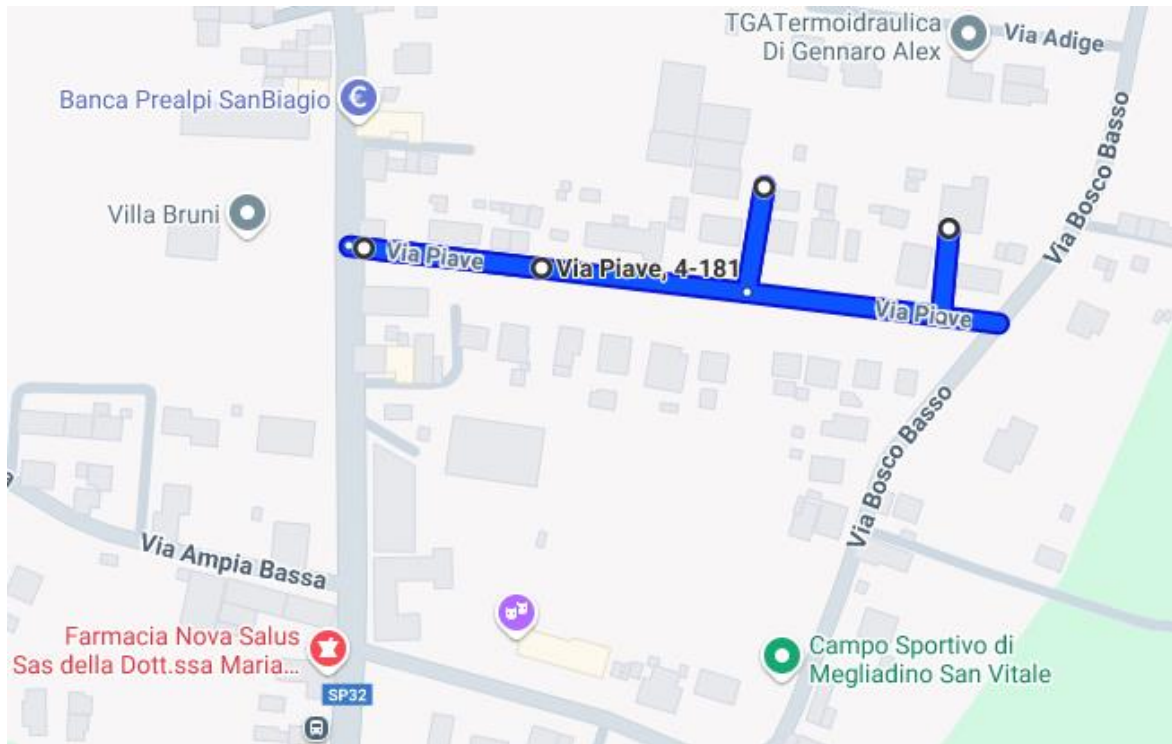

SPAZZAMENTI MEGLIADINO SAN VITALE

PIAZZA MUNICIPIO

VIA ROMA (FINO ALL'INTERSEZIONE CON VIA PIAVE)

VIA 28 APRILE

VIA ALDO GENNARO (DAL'INCROCIO DELLE 5 STRADE FINO AL MUNICIPIO)

VIA PIAVE

VIA BOSCO BASSO (PISTA CICLABILE)

VIA BRUSCHETTA

VIA GIUSEPPE VERDI

VIA GIOVANNI PASCOLI

VIA GIOSUE' CARDUCCI

VIA DANTE ALIGHIERI

VIA GIOCONDO VASCON (FINO AL PARCHEGGIO CIMITERO COMPRESO)

VIA AMPIA BASSA (DA VIA ROMA E FINO ALLA FINE DEL MARCIAPIEDE)