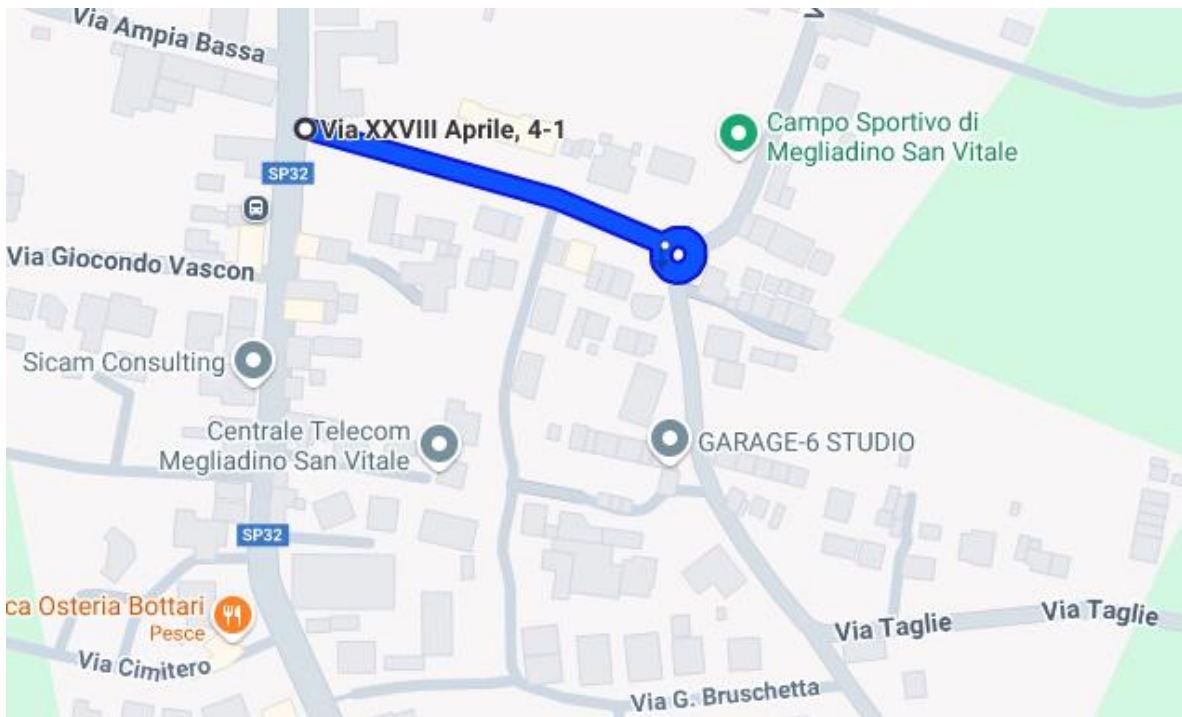

SPAZZAMENTI MEGLIADINO SAN VITALE

PIAZZA MUNICIPIO

VIA ROMA (FINO ALL'INTERSEZIONE CON VIA PIAVE)

VIA 28 APRILE

VIA ALDO GENNARO (DAL'INCROCIO DELLE 5 STRADE FINO AL MUNICIPIO)

VIA PIAVE

VIA BOSCO BASSO (PISTA CICLABILE)

VIA BRUSCHETTA

VIA GIUSEPPE VERDI

VIA GIOVANNI PASCOLI

VIA GIOSUE' CARDUCCI

VIA DANTE ALIGHIERI

VIA GIOCONDO VASCON (FINO AL PARCHEGGIO CIMITERO COMPRESO)

VIA AMPIA BASSA (DA VIA ROMA E FINO ALLA FINE DEL MARCIAPIEDE)