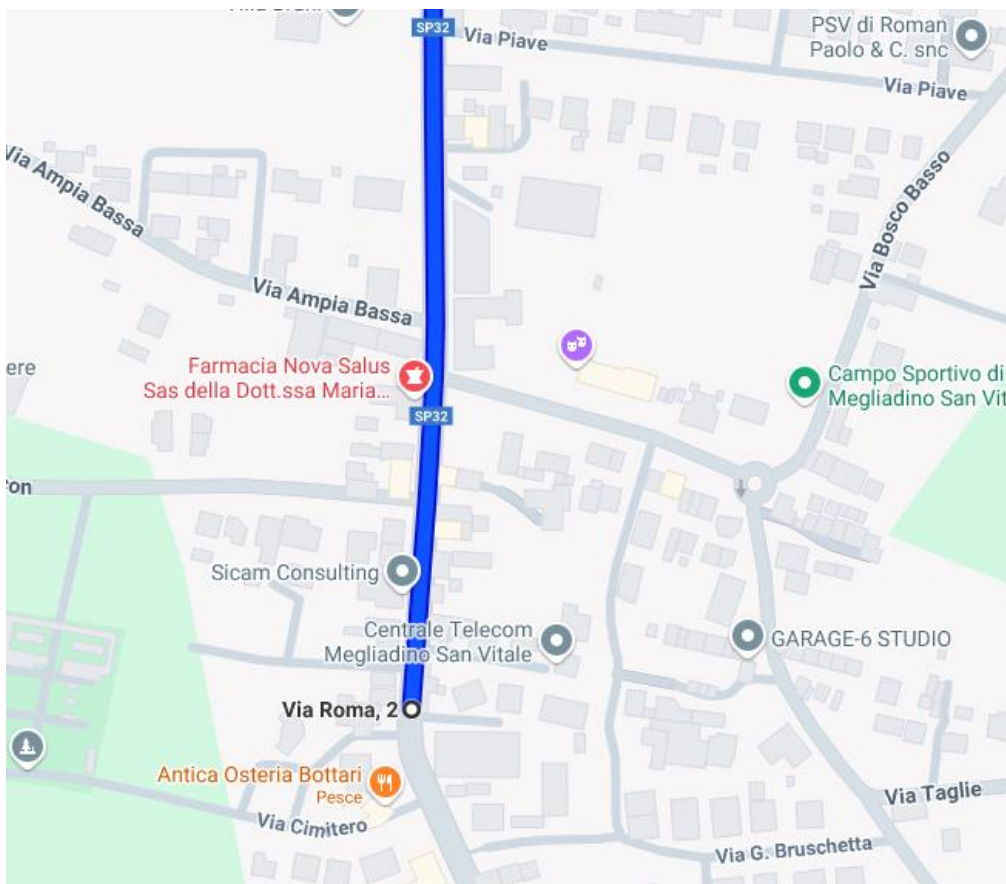

SPAZZAMENTI MEGLIADINO SAN VITALE

PIAZZA MUNICIPIO

VIA ROMA (FINO ALL'INTERSEZIONE CON VIA PIAVE)

VIA 28 APRILE

VIA ALDO GENNARO (DAL'INCROCIO DELLE 5 STRADE FINO AL MUNICIPIO)

VIA PIAVE

VIA BOSCO BASSO (PISTA CICLABILE)

VIA BRUSCHETTA

VIA GIUSEPPE VERDI

VIA GIOVANNI PASCOLI

VIA GIOSUE' CARDUCCI

VIA DANTE ALIGHIERI

VIA GIOCONDO VASCON (FINO AL PARCHEGGIO CIMITERO COMPRESO)

VIA AMPIA BASSA (DA VIA ROMA E FINO ALLA FINE DEL MARCIAPIEDE)