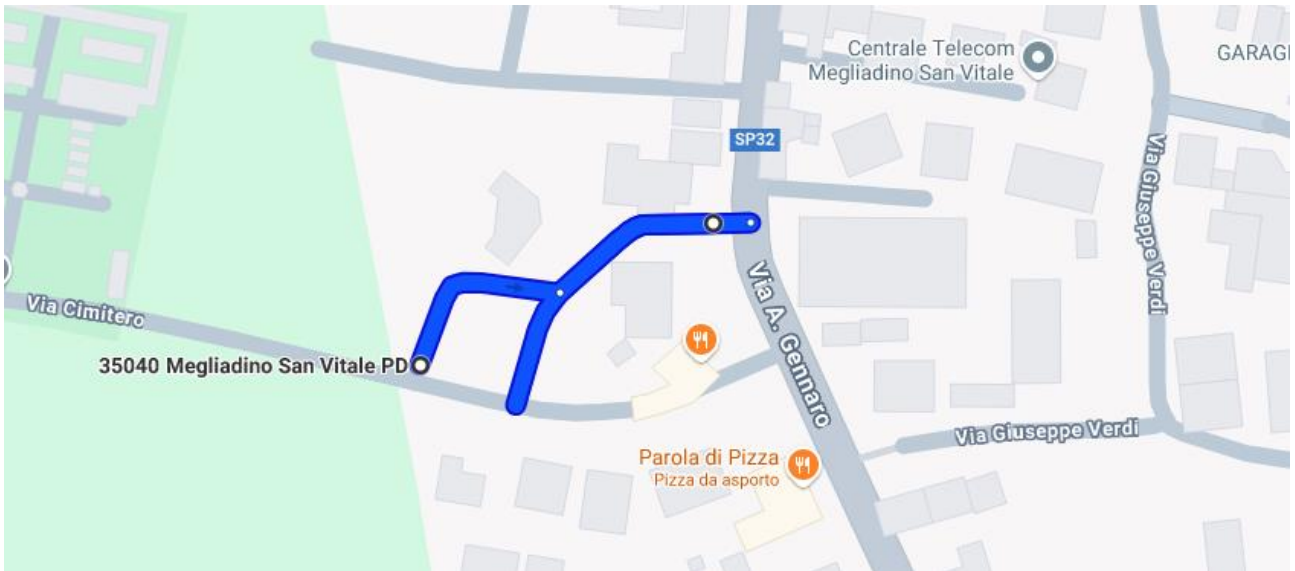

SPAZZAMENTI MEGLIADINO SAN VITALE

PIAZZA MUNICIPIO

VIA ROMA (FINO ALL'INTERSEZIONE CON VIA PIAVE)

VIA 28 APRILE

VIA ALDO GENNARO (DAL'INCROCIO DELLE 5 STRADE FINO AL MUNICIPIO)

VIA PIAVE

VIA BOSCO BASSO (PISTA CICLABILE)

VIA BRUSCHETTA

VIA GIUSEPPE VERDI

VIA GIOVANNI PASCOLI

VIA GIOSUE' CARDUCCI

VIA DANTE ALIGHIERI

VIA GIOCONDO VASCON (FINO AL PARCHEGGIO CIMITERO COMPRESO)

VIA AMPIA BASSA (DA VIA ROMA E FINO ALLA FINE DEL MARCIAPIEDE)