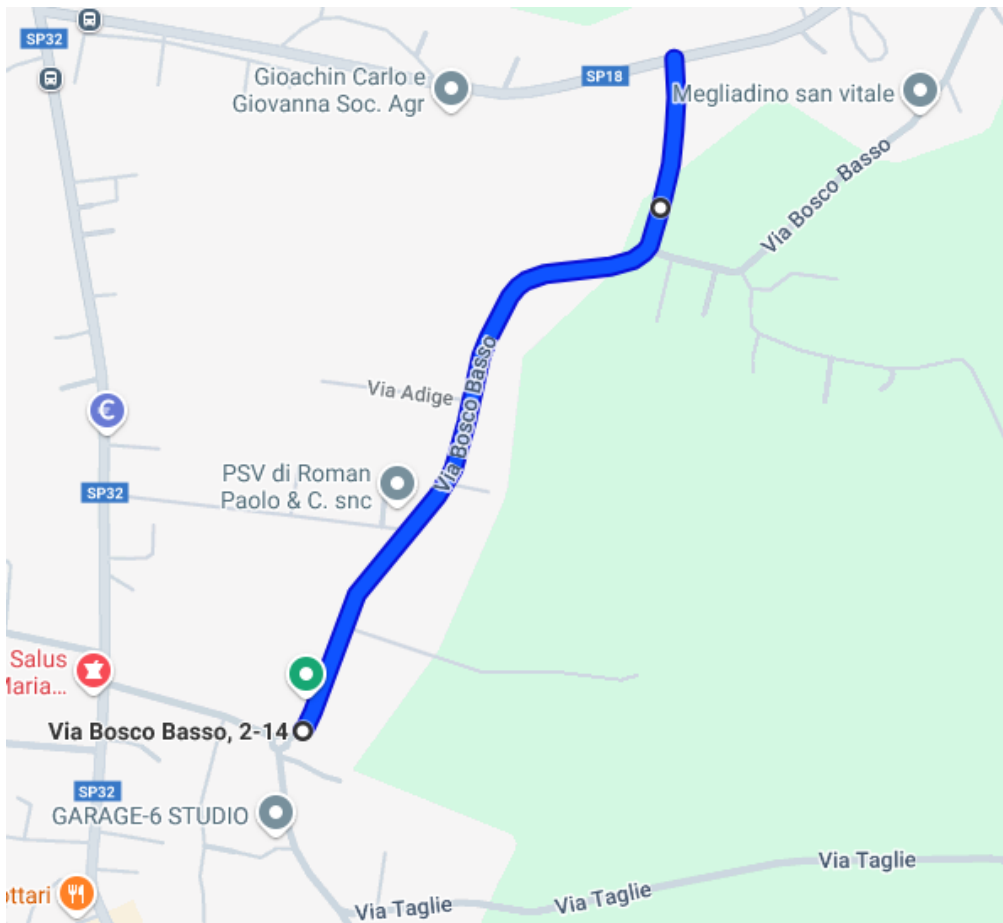

SPAZZAMENTI MEGLIADINO SAN VITALE

PIAZZA MUNICIPIO

VIA ROMA (FINO ALL'INTERSEZIONE CON VIA PIAVE)

VIA 28 APRILE

VIA ALDO GENNARO (DAL'INCROCIO DELLE 5 STRADE FINO AL MUNICIPIO)

VIA PIAVE

VIA BOSCO BASSO (PISTA CICLABILE)

VIA BRUSCHETTA

VIA GIUSEPPE VERDI

VIA GIOVANNI PASCOLI

VIA GIOSUE' CARDUCCI

VIA DANTE ALIGHIERI

VIA GIOCONDO VASCON (FINO AL PARCHEGGIO CIMITERO COMPRESO)

VIA AMPIA BASSA (DA VIA ROMA E FINO ALLA FINE DEL MARCIAPIEDE)