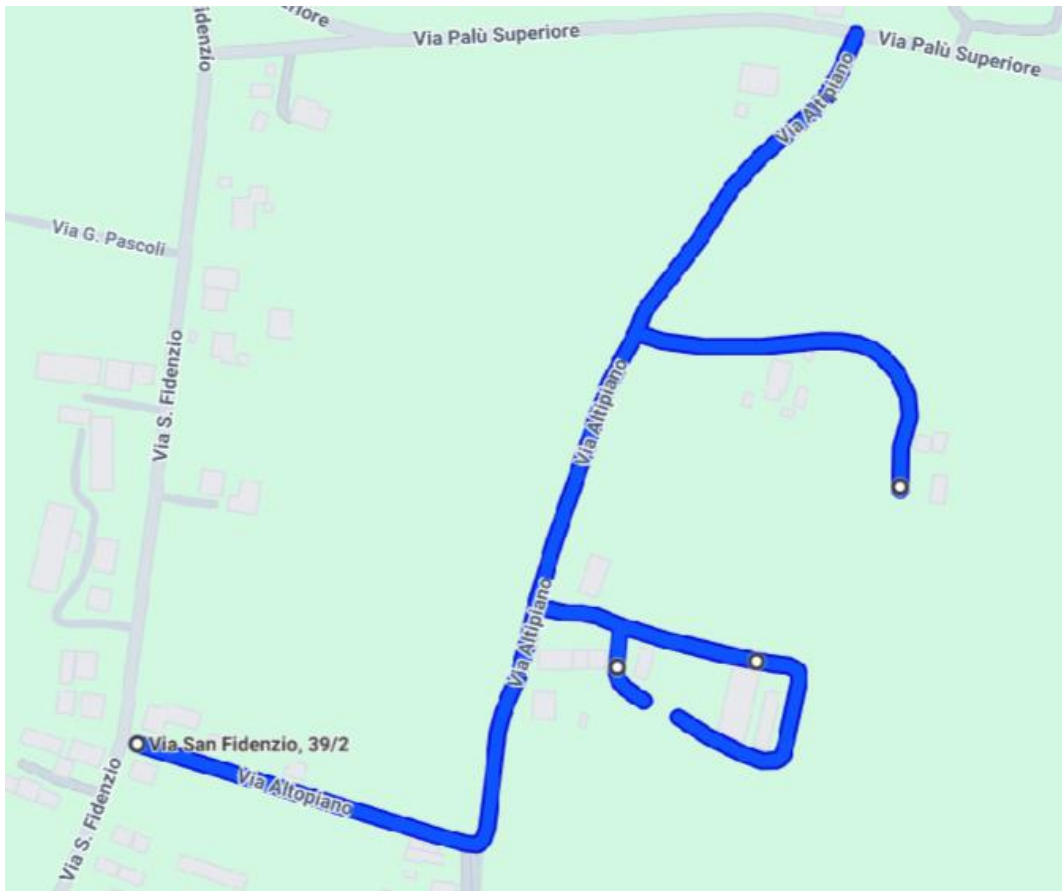

SPAZZAMENTI POLVERARA

VIA PRIMO MAGGIO

VIA ALBINONI

VIA ALTOPIANO

VIA ARGINE SX

VIA ARZERINI

VIA CANONICA

VIA CENTENARIO DI SAN FIDENZIO

PARCHEGGIO CHIESA SAN FIDENZIO

VIA DE GASPERI

VIA DEL AMICIZIA (FINO A VIA DELLA PACE)

VIA DEL ARTIGIANATO

VIA DELLA PACE

VIA DON BOSCO

VIA ENRICO FERMI

VIA FIUMICELLO EST

VIA FIUMICELLO OVEST

VIA FOSSALUNGA

VIA GALILEI

VIA KENNEDY

VIA GUGLIELMO MARCONI

VIA CLAUDIO MONTEVERDI

PARCHEGGIO CIMITERO

PARCHEGGIO MUNICIPIO

PIAZZA SAN LEONARDO/UNITA DI ITALIA

VIA 11 SETTEMBRE

VIA PALU

VIA PAVANE

PIAZZA XXV APRILE

VIA RIVIERA

VIA RODARI

VIA ROMA