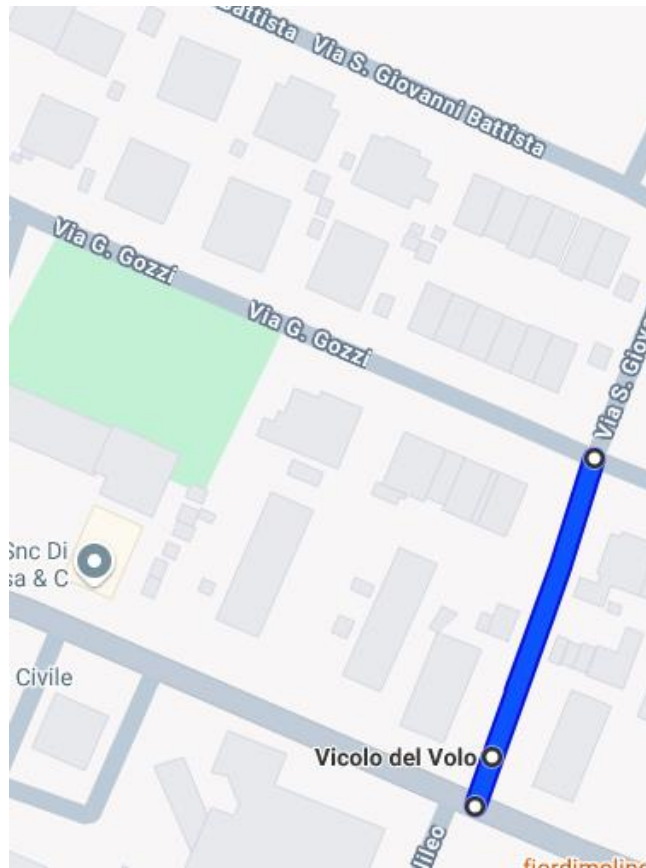

SPAZZAMENTI PONTELONGO

VIA ALDO MORO

VIA SAN GIOVANNI BATTISTA

VIA BIETIGHEIM BISSINGEM

VIA DANTE ALIGHIERI

VICOLO DEL VOLO

VIA DELLA ROTTA

VIA DON LUIGI STURZO

VICOLO DOGE FOSCARINI

VIA GALILEI GALILEO

VIA GALVAN

VIA GASPARE GOZZI

VIA ANTONIO GRAMSCI

VIA INDIPENDENZA

VIA MARTIRI BELFIORE

VIA UNGHERIA

VIA MATTEOTTI

VIA MAZZINI

PIAZZA DEL POPOLO

VIA ROMA

VIA SAN FRANCESCO

VIA SCHILLA

VICOLO SERRAVALLE

VIA STAZIONE

VIA VILLA DEL BOSCO

VIA XX SETTEMBRE

VIA ZUCCHERIFICIO