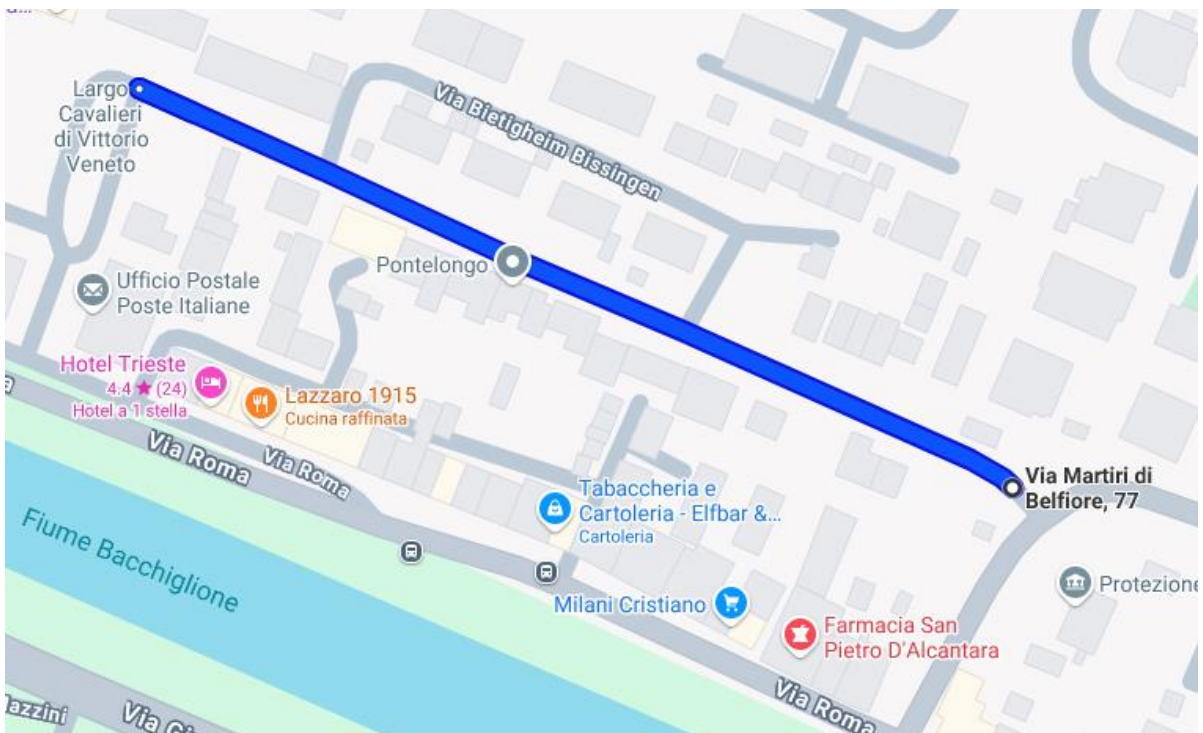

SPAZZAMENTI PONTELONGO

VIA ALDO MORO

VIA SAN GIOVANNI BATTISTA

VIA BIETIGHEIM BISSINGEM

VIA DANTE ALIGHIERI

VICOLO DEL VOLO

VIA DELLA ROTTA

VIA DON LUIGI STURZO

VICOLO DOGE FOSCARINI

VIA GALILEI GALILEO

VIA GALVAN

VIA GASPARE GOZZI

VIA ANTONIO GRAMSCI

VIA INDIPENDENZA

VIA MARTIRI BELFIORE

VIA UNGHERIA

VIA MATTEOTTI

VIA MAZZINI

PIAZZA DEL POPOLO

VIA ROMA

VIA SAN FRANCESCO

VIA SCHILLA

VICOLO SERRAVALLE

VIA STAZIONE

VIA VILLA DEL BOSCO

VIA XX SETTEMBRE

VIA ZUCCHERIFICIO