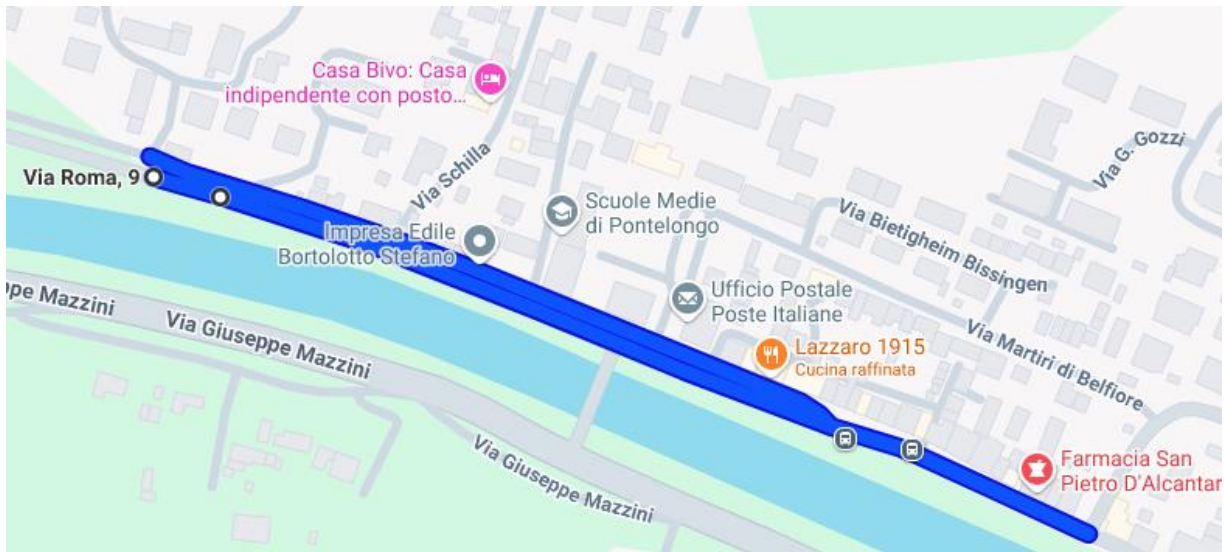

SPAZZAMENTI PONTELONGO

VIA ALDO MORO

VIA SAN GIOVANNI BATTISTA

VIA BIETIGHEIM BISSINGEM

VIA DANTE ALIGHIERI

VICOLO DEL VOLO

VIA DELLA ROTTA

VIA DON LUIGI STURZO

VICOLO DOGE FOSCARINI

VIA GALILEI GALILEO

VIA GALVAN

VIA GASPARE GOZZI

VIA ANTONIO GRAMSCI

VIA INDIPENDENZA

VIA MARTIRI BELFIORE

VIA UNGHERIA

VIA MATTEOTTI

VIA MAZZINI

PIAZZA DEL POPOLO

VIA ROMA

VIA SAN FRANCESCO

VIA SCHILLA

VICOLO SERRAVALLE

VIA STAZIONE

VIA VILLA DEL BOSCO

VIA XX SETTEMBRE

VIA ZUCCHERIFICIO