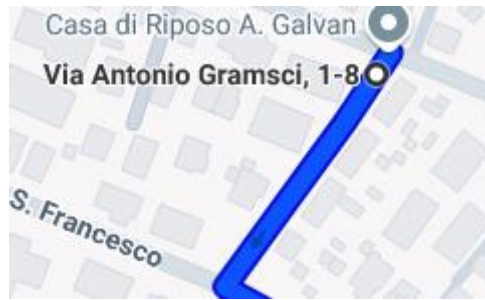

SPAZZAMENTI PONTELONGO

VIA ALDO MORO

VIA SAN GIOVANNI BATTISTA

VIA BIETIGHEIM BISSINGEM

VIA DANTE ALIGHIERI

VICOLO DEL VOLO

VIA DELLA ROTTA

VIA DON LUIGI STURZO

VICOLO DOGE FOSCARINI

VIA GALILEI GALILEO

VIA GALVAN

VIA GASPARE GOZZI

VIA ANTONIO GRAMSCI

VIA INDIPENDENZA

VIA MARTIRI BELFIORE

VIA UNGHERIA

VIA MATTEOTTI

VIA MAZZINI

PIAZZA DEL POPOLO

VIA ROMA

VIA SAN FRANCESCO

VIA SCHILLA

VICOLO SERRAVALLE

VIA STAZIONE

VIA VILLA DEL BOSCO

VIA XX SETTEMBRE

VIA ZUCCHERIFICIO