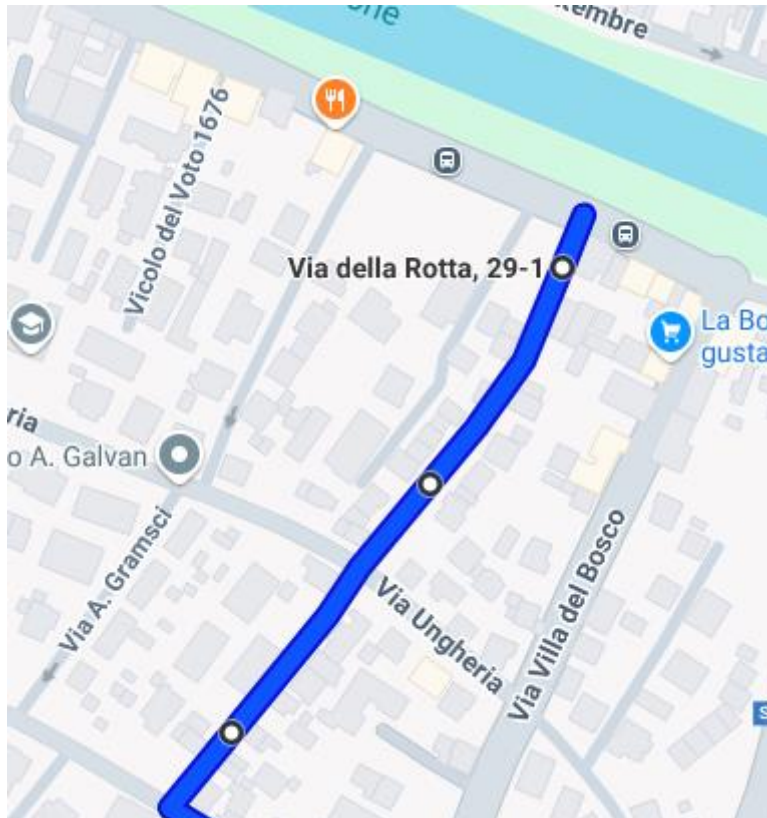

SPAZZAMENTI PONTELONGO

VIA ALDO MORO

VIA SAN GIOVANNI BATTISTA

VIA BIETIGHEIM BISSINGEM

VIA DANTE ALIGHIERI

VICOLO DEL VOLO

VIA DELLA ROTTA

VIA DON LUIGI STURZO

VICOLO DOGE FOSCARINI

VIA GALILEI GALILEO

VIA GALVAN

VIA GASPARE GOZZI

VIA ANTONIO GRAMSCI

VIA INDIPENDENZA

VIA MARTIRI BELFIORE

VIA UNGHERIA

VIA MATTEOTTI

VIA MAZZINI

PIAZZA DEL POPOLO

VIA ROMA

VIA SAN FRANCESCO

VIA SCHILLA

VICOLO SERRAVALLE

VIA STAZIONE

VIA VILLA DEL BOSCO

VIA XX SETTEMBRE

VIA ZUCCHERIFICIO