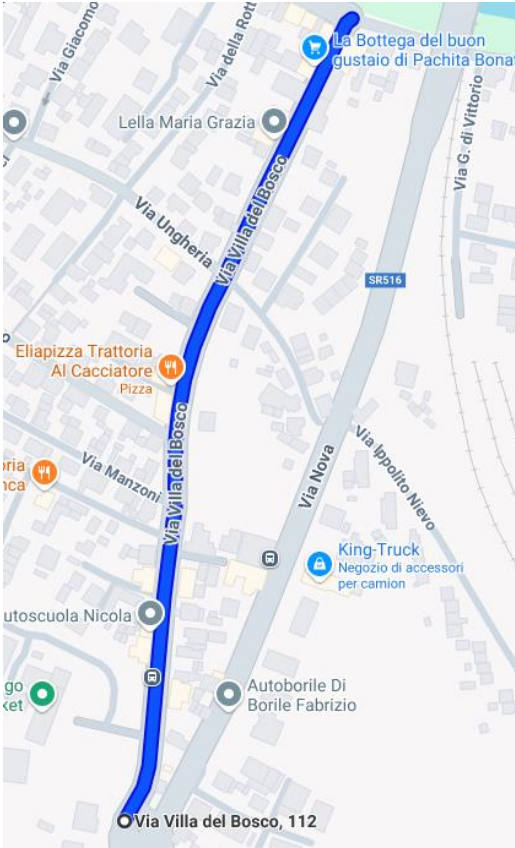

SPAZZAMENTI PONTELONGO

VIA ALDO MORO

VIA SAN GIOVANNI BATTISTA

VIA BIETIGHEIM BISSINGEM

VIA DANTE ALIGHIERI

VICOLO DEL VOLO

VIA DELLA ROTTA

VIA DON LUIGI STURZO

VICOLO DOGE FOSCARINI

VIA GALILEI GALILEO

VIA GALVAN

VIA GASPARE GOZZI

VIA ANTONIO GRAMSCI

VIA INDIPENDENZA

VIA MARTIRI BELFIORE

VIA UNGHERIA

VIA MATTEOTTI

VIA MAZZINI

PIAZZA DEL POPOLO

VIA ROMA

VIA SAN FRANCESCO

VIA SCHILLA

VICOLO SERRAVALLE

VIA STAZIONE

VIA VILLA DEL BOSCO

VIA XX SETTEMBRE

VIA ZUCCHERIFICIO