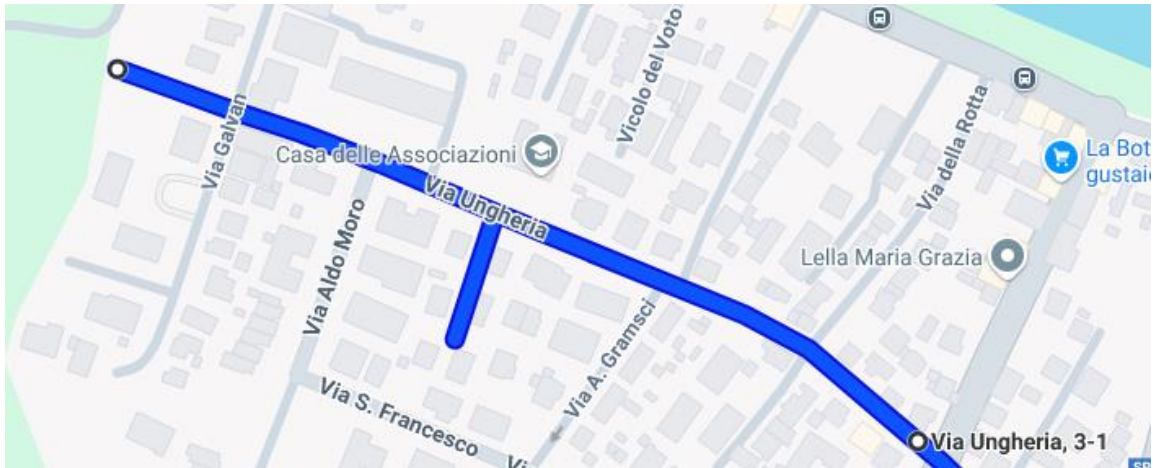

SPAZZAMENTI PONTELONGO

VIA ALDO MORO

VIA SAN GIOVANNI BATTISTA

VIA BIETIGHEIM BISSINGEM

VIA DANTE ALIGHIERI

VICOLO DEL VOLO

VIA DELLA ROTTA

VIA DON LUIGI STURZO

VICOLO DOGE FOSCARINI

VIA GALILEI GALILEO

VIA GALVAN

VIA GASPARE GOZZI

VIA ANTONIO GRAMSCI

VIA INDIPENDENZA

VIA MARTIRI BELFIORE

VIA UNGHERIA

VIA MATTEOTTI

VIA MAZZINI

PIAZZA DEL POPOLO

VIA ROMA

VIA SAN FRANCESCO

VIA SCHILLA

VICOLO SERRAVALLE

VIA STAZIONE

VIA VILLA DEL BOSCO

VIA XX SETTEMBRE

VIA ZUCCHERIFICIO