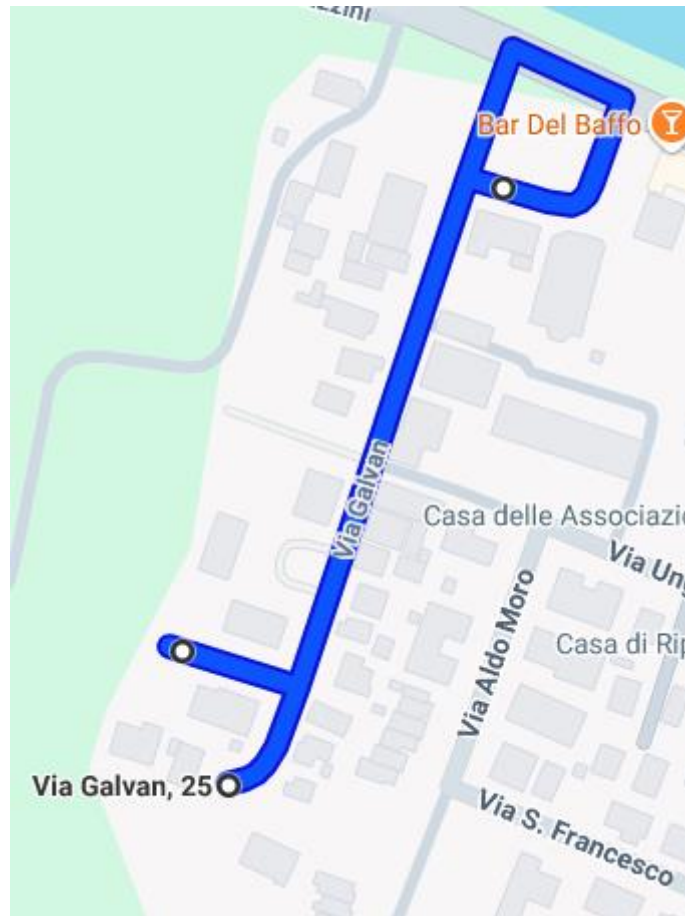

SPAZZAMENTI PONTELONGO

VIA ALDO MORO

VIA SAN GIOVANNI BATTISTA

VIA BIETIGHEIM BISSINGEM

VIA DANTE ALIGHIERI

VICOLO DEL VOLO

VIA DELLA ROTTA

VIA DON LUIGI STURZO

VICOLO DOGE FOSCARINI

VIA GALILEI GALILEO

VIA GALVAN

VIA GASPARE GOZZI

VIA ANTONIO GRAMSCI

VIA INDIPENDENZA

VIA MARTIRI BELFIORE

VIA UNGHERIA

VIA MATTEOTTI

VIA MAZZINI

PIAZZA DEL POPOLO

VIA ROMA

VIA SAN FRANCESCO

VIA SCHILLA

VICOLO SERRAVALLE

VIA STAZIONE

VIA VILLA DEL BOSCO

VIA XX SETTEMBRE

VIA ZUCCHERIFICIO