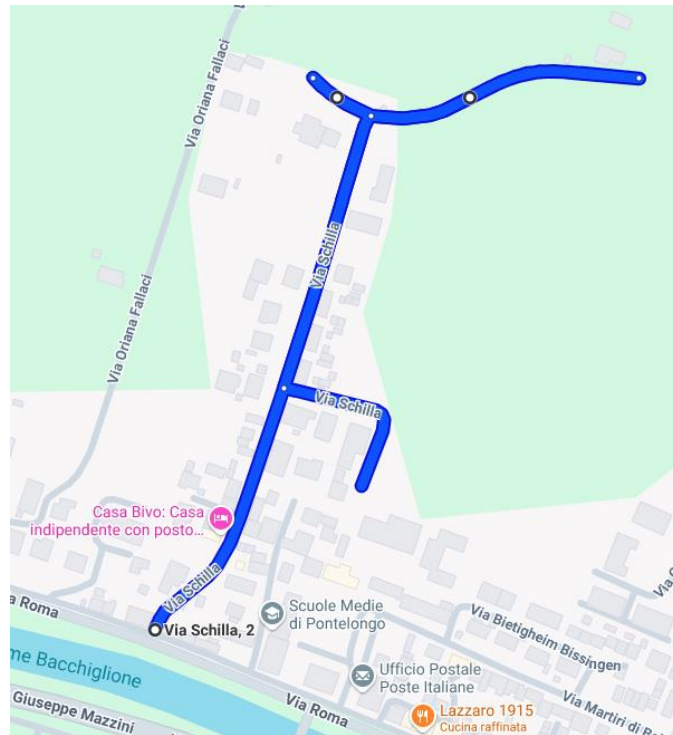

SPAZZAMENTI PONTELONGO

VIA ALDO MORO

VIA SAN GIOVANNI BATTISTA

VIA BIETIGHEIM BISSINGEM

VIA DANTE ALIGHIERI

VICOLO DEL VOLO

VIA DELLA ROTTA

VIA DON LUIGI STURZO

VICOLO DOGE FOSCARINI

VIA GALILEI GALILEO

VIA GALVAN

VIA GASPARE GOZZI

VIA ANTONIO GRAMSCI

VIA INDIPENDENZA

VIA MARTIRI BELFIORE

VIA UNGHERIA

VIA MATTEOTTI

VIA MAZZINI

PIAZZA DEL POPOLO

VIA ROMA

VIA SAN FRANCESCO

VIA SCHILLA

VICOLO SERRAVALLE

VIA STAZIONE

VIA VILLA DEL BOSCO

VIA XX SETTEMBRE

VIA ZUCCHERIFICIO