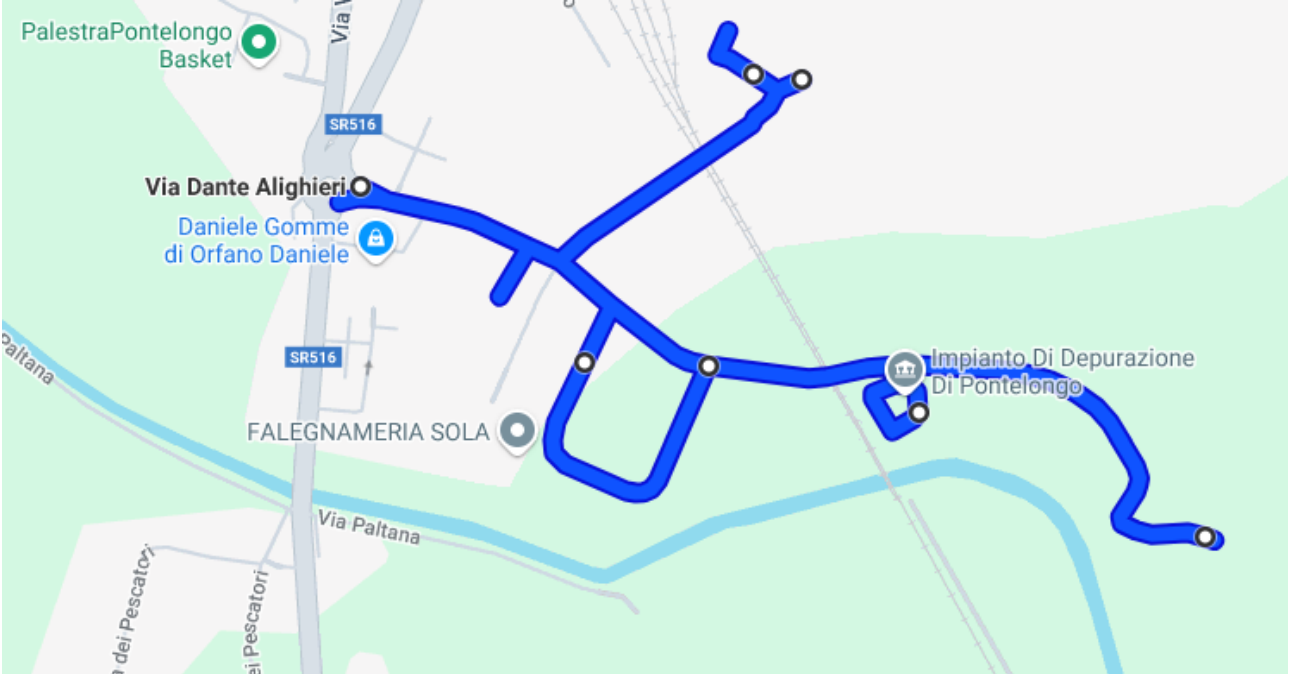

SPAZZAMENTI PONTELONGO

VIA ALDO MORO

VIA SAN GIOVANNI BATTISTA

VIA BIETIGHEIM BISSINGEM

VIA DANTE ALIGHIERI

VICOLO DEL VOLO

VIA DELLA ROTTA

VIA DON LUIGI STURZO

VICOLO DOGE FOSCARINI

VIA GALILEI GALILEO

VIA GALVAN

VIA GASPARE GOZZI

VIA ANTONIO GRAMSCI

VIA INDIPENDENZA

VIA MARTIRI BELFIORE

VIA UNGHERIA

VIA MATTEOTTI

VIA MAZZINI

PIAZZA DEL POPOLO

VIA ROMA

VIA SAN FRANCESCO

VIA SCHILLA

VICOLO SERRAVALLE

VIA STAZIONE

VIA VILLA DEL BOSCO

VIA XX SETTEMBRE

VIA ZUCCHERIFICIO