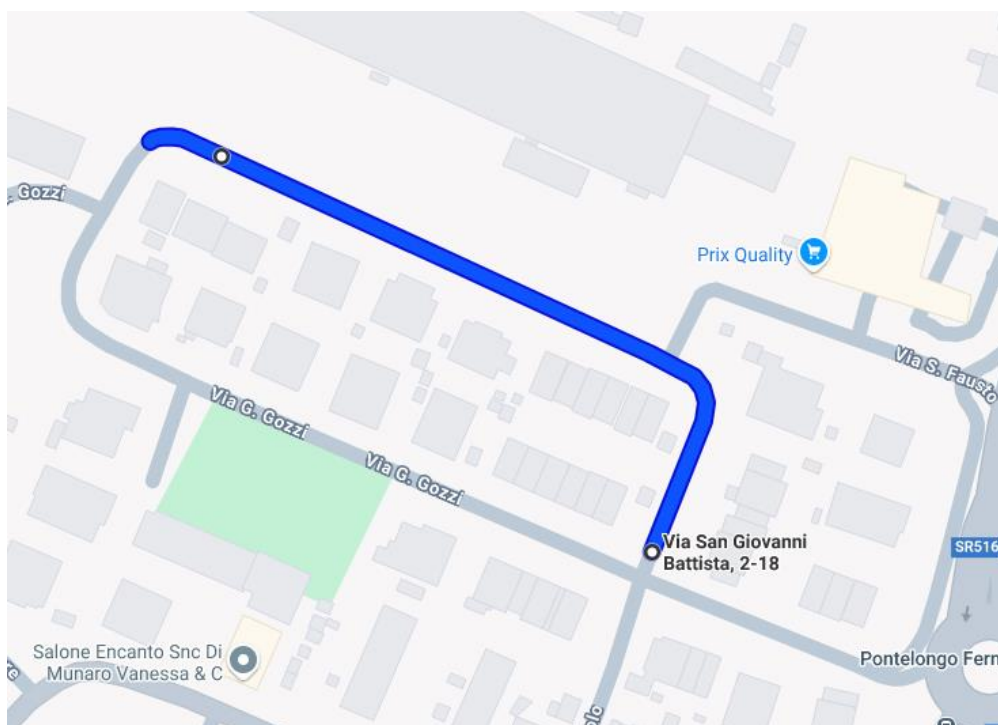

SPAZZAMENTI PONTELONGO

VIA ALDO MORO

VIA SAN GIOVANNI BATTISTA

VIA BIETIGHEIM BISSINGEM

VIA DANTE ALIGHIERI

VICOLO DEL VOLO

VIA DELLA ROTTA

VIA DON LUIGI STURZO

VICOLO DOGE FOSCARINI

VIA GALILEI GALILEO

VIA GALVAN

VIA GASPARE GOZZI

VIA ANTONIO GRAMSCI

VIA INDIPENDENZA

VIA MARTIRI BELFIORE

VIA UNGHERIA

VIA MATTEOTTI

VIA MAZZINI

PIAZZA DEL POPOLO

VIA ROMA

VIA SAN FRANCESCO

VIA SCHILLA

VICOLO SERRAVALLE

VIA STAZIONE

VIA VILLA DEL BOSCO

VIA XX SETTEMBRE

VIA ZUCCHERIFICIO